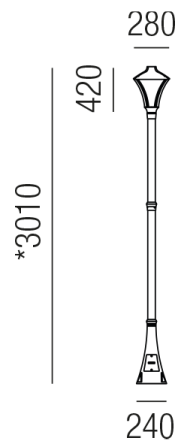

## MORPHIS 86857/301-SWW

### Beschreibung

SL MORPHIS 300 - IP65

Aluguß schwarz/Diffuser PC transparent

LED 29W 3000K 1700lm CRI>90

dm280/H420/GH3010mm

Anschluss 230V Wechselspannung, Schutzklasse I - Elektrische Isolierungsklasse (IEC), Schutzart IP65, Anwendung im Außenbereich, Installation auf dem Boden, 3 seitiger Lichtaustritt - down breitstrahlend, seitlich breitstrahlend, Leuchte geeignet für die Montage auf entflammaren Oberflächen, Netzteil integriert, Betriebsgeräte schaltbar (nicht dimmbar), Farbwiedergabeindex CRI >90, Farbtemperatur von warmweiß 3000K, Energieeffizienzklasse, G, CE-Kennzeichnung