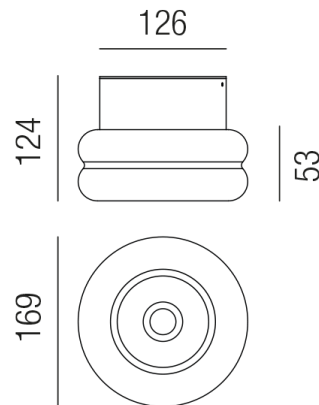

Produktdatenblatt

BLANK 50180/17-WW

Beschreibung

WL/DL BLANK - IP65

Aluminium weiß matt/Glas opal

LED 11W 3000K 830lm CRI >90

dm169/H53/GH124mm/TRIAC dimmbar

Anschluss 230V Wechselspannung, Schutzklasse I - Elektrische Isolierungsklasse (IEC), Schutzart IP65, Anwendung im Innen- und Außenbereich, Installation an der Wand oder Decke, 1 seitiger Lichtaustritt - down breitstrahlend, Leuchte geeignet für die Montage auf entflammaren Oberflächen, Netzteil integriert, Betriebsgerät TRIAC dimmbar, Farbwiedergabeindex CRI >90, Farbtemperatur von warmweiß 3000K, Energieeffizienzklasse, F, CE-Kennzeichnung

Projektbilder - Zusatzbilder - Detailbilder

Technische Änderungen vorbehalten, druck-, scan- und kalibrierungsbedingt sind Farbabweichungen möglich.