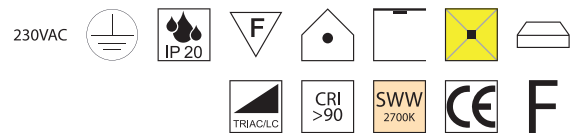

Cordelia, LED 42W, 5406lm, 2700K

Metall, Gläser smoke-opal oder amber-opal