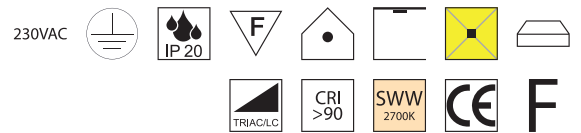

A - smoke-opal  
GE - amber-opal

**Cordelia, LED 18W, 2574lm, 2700K**

Metall, Gläser smoke-opal oder amber-opal

Bestell-Nr.	Farbauswahl angeben	Euro
35312/17-	A	
35312/17-	GE	

**Cordelia, LED 28W, 3080lm, 2700K**

Metall, Gläser smoke-opal oder amber-opal

Bestell-Nr.	Farbauswahl angeben	Euro
35313/17-	A	
35313/17-	GE	

**Cordelia, LED 32W, 3687lm, 2700K**

Metall, Gläser smoke-opal oder amber-opal

Bestell-Nr.	Farbauswahl angeben	Euro
35314/64-	A	
35314/64-	GE	