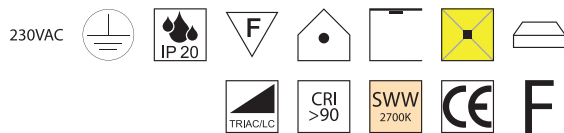

A - smoke-opal  
GE - amber-opal

**Cordelia, LED 18W, 2574lm, 2700K**

Metall, Gläser smoke-opal oder amber-opal

Bestell-Nr.	Farbauswahl angeben	Euro
35312/17-	A	
35312/17-	GE	

**Cordelia, LED 28W, 3080lm, 2700K**

Metall, Gläser smoke-opal oder amber-opal

Bestell-Nr.	Farbauswahl angeben	Euro
35313/17-	A	
35313/17-	GE	

**Cordelia, LED 32W, 3687lm, 2700K**

Metall, Gläser smoke-opal oder amber-opal

Bestell-Nr.	Farbauswahl angeben	Euro
35314/64-	A	
35314/64-	GE	