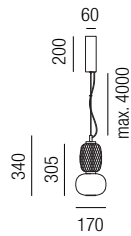

A - smoke-opal  
GE - amber-opal

**Cordelia, LED 18W, 2574lm, 2700K**

Metall, Gläser smoke-opal oder amber-opal

Bestell-Nr.	Farbauswahl angeben	Euro
35312/17-	A	
35312/17-	GE	

**Cordelia, LED 28W, 3080lm, 2700K**

Metall, Gläser smoke-opal oder amber-opal

Bestell-Nr.	Farbauswahl angeben	Euro
35313/17-	A	
35313/17-	GE	

**Cordelia, LED 32W, 3687lm, 2700K**

Metall, Gläser smoke-opal oder amber-opal

Bestell-Nr.	Farbauswahl angeben	Euro
35314/64-	A	
35314/64-	GE	

**Cordelia, LED 42W, 5406lm, 2700K**

Metall, Gläser smoke-opal oder amber-opal

Bestell-Nr.	Farbauswahl angeben	Euro
35317/110-	A	
35317/110-	GE	