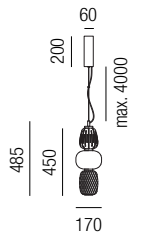

A - smoke-opal  
GE - amber-opal

**Cordelia, LED 18W, 2574lm, 2700K**

Metall, Gläser smoke-opal oder amber-opal

Bestell-Nr.	Farbauswahl angeben	Euro
35312/17-	A	
35312/17-	GE	

**Cordelia, LED 28W, 3080lm, 2700K**

Metall, Gläser smoke-opal oder amber-opal

Bestell-Nr.	Farbauswahl angeben	Euro
35313/17-	A	
35313/17-	GE	

**Cordelia, LED 32W, 3687lm, 2700K**

Metall, Gläser smoke-opal oder amber-opal

Bestell-Nr.	Farbauswahl angeben	Euro
35314/64-	A	
35314/64-	GE	

**Cordelia, LED 42W, 5406lm, 2700K**

Metall, Gläser smoke-opal oder amber-opal

Bestell-Nr.	Farbauswahl angeben	Euro
35317/110-	A	
35317/110-	GE	