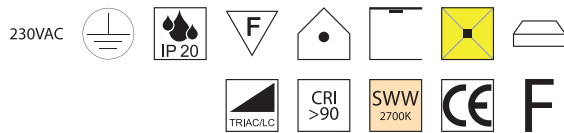

A - smoke-opal  
GE - amber-opal

**Cordelia, LED 18W, 2574lm, 2700K**

Metall, Gläser smoke-opal oder amber-opal

Bestell-Nr.	Farbauswahl angeben	Euro
35312/17-	A	
35312/17-	GE	

**Cordelia, LED 28W, 3080lm, 2700K**

Metall, Gläser smoke-opal oder amber-opal

Bestell-Nr.	Farbauswahl angeben	Euro
35313/17-	A	
35313/17-	GE	

**Cordelia, LED 32W, 3687lm, 2700K**

Metall, Gläser smoke-opal oder amber-opal

Bestell-Nr.	Farbauswahl angeben	Euro
35314/64-	A	
35314/64-	GE	