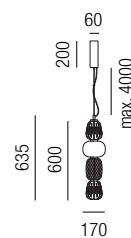

A - smoke-opal  
GE - amber-opal

**Cordelia, LED 18W, 2574lm, 2700K**

Metall, Gläser smoke-opal oder amber-opal

Bestell-Nr.	Farbauswahl angeben	Euro
35312/17-	A	
35312/17-	GE	

**Cordelia, LED 28W, 3080lm, 2700K**

Metall, Gläser smoke-opal oder amber-opal

Bestell-Nr.	Farbauswahl angeben	Euro
35313/17-	A	
35313/17-	GE	

**Cordelia, LED 32W, 3687lm, 2700K**

Metall, Gläser smoke-opal oder amber-opal

Bestell-Nr.	Farbauswahl angeben	Euro
35314/64-	A	
35314/64-	GE	

**Cordelia, LED 42W, 5406lm, 2700K**

Metall, Gläser smoke-opal oder amber-opal

Bestell-Nr.	Farbauswahl angeben	Euro
35317/110-	A	
35317/110-	GE	