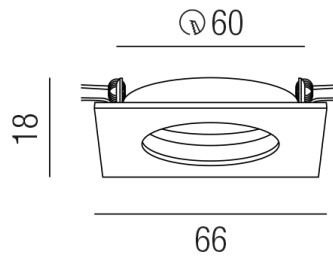

Produktdatenblatt

ZUPOLY ZU548/94-ALU

Beschreibung

ZUB POLY

NUR Einbaurahmen/quad./starr/alu

65x65/Loch 58mm

Schutzart IP20, Anwendung im Innenbereich, Installation an der Wand oder Decke, Lochausschnitt rund: 60mm