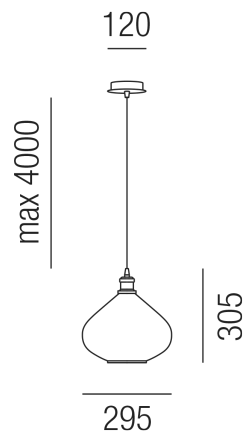

Produktdatenblatt

ALADDIN 15716/29-A

Beschreibung

HL ALADDIN

1fl/schwarz-bronze/Strukturglas grau

dm290/H305/Kabel 4000mm/für 1xE27 42W

Anschluss 230V Wechselspannung, Schutzklasse I - Elektrische Isolierungsklasse (IEC), Schutzart IP20, Anwendung im Innenbereich, Installation an der Decke, 4 seitiger Lichtaustritt - Rundumlicht (in alle Richtungen), Leuchte geeignet für die Montage auf entflammaren Oberflächen, Energieeffizienzklasse, A++ - D