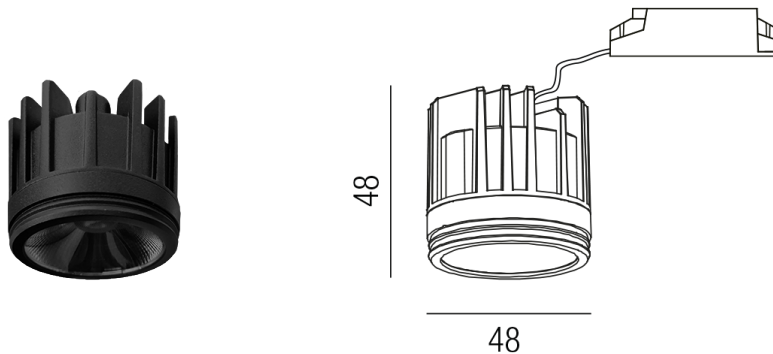

### Beschreibung

SET POLY - Einsatz - MIT Driver  
 PRO 6,3W 2700K 770lm CRI >90  
 schwarz/700mA/ 10V/Reflektor 30°  
 Ø49/H47,5mm  
 komplett mit NT 700mA ON/OFF

Schutzklasse III - Elektrische Isolierungsklasse (IEC), Schutzart IP20, Anwendung im Innenbereich, Installation an der Decke, 1 seitiger Lichtaustritt - down breitstrahlend, Abstrahlwinkel 30°, Leuchte geeignet für die Montage auf entflammaren Oberflächen, Netzteil angebaut oder steckbar, Konstantstrom 700mA, Betriebsgeräte schaltbar (nicht dimmbar), Farbwiedergabeindex CRI >90, Blendungsbewertung UGR <11, Farbtemperatur von superwarmweiß 2700K, Energieeffizienzklasse, E, CE-Kennzeichnung