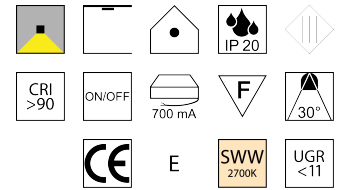

### Beschreibung

SET POLY - Einsatz - MIT Driver  
 PRO 6,3W 2700K 770lm CRI >90  
 schwarz/700mA/ 10V/Reflektor 30°  
 Ø49/H47,5mm  
 komplett mit NT 700mA ON/OFF

Schutzklasse III - Elektrische Isolierungsklasse (IEC), Schutzart IP20, Anwendung im Innenbereich, Installation an der Decke, 1 seitiger Lichtaustritt - down breitstrahlend, Abstrahlwinkel 30°, Leuchte geeignet für die Montage auf entflammaren Oberflächen, Netzteil angebaut oder steckbar, Konstantstrom 700mA, Betriebsgeräte schaltbar (nicht dimmbar), Farbwiedergabeindex CRI >90, Blendungsbewertung UGR <11, Farbtemperatur von superwarmweiß 2700K, Energieeffizienzklasse, E, CE-Kennzeichnung