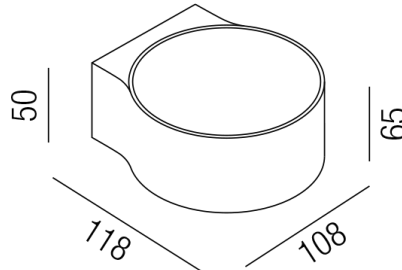

## OCULUS 57481/11-ALU

### Beschreibung

WL OCULUS - Led - IP54

Alu gebürstet/optische Linse klar/Up&Downlight/Flood

B108/H65/AL118mm/LUMENS LED 2x4W 230V 3000K 760lm

TRIAC dimmbar

Anschluss 230V Wechselspannung, Schutzklasse I - Elektrische Isolierungsklasse (IEC), Schutzart IP54, Anwendung im Innenbereich, Installation an der Wand, 2 seitiger Lichtaustritt - down breitstrahlend, up breitstrahlend, Abstrahlwinkel 70°, Leuchte geeignet für die Montage auf entflammaren Oberflächen, Betriebsgerät TRIAC dimmbar, Farbwiedergabeindex CRI >90, Farbtemperatur von warmweiß 3000K, Energieeffizienzklasse, A+