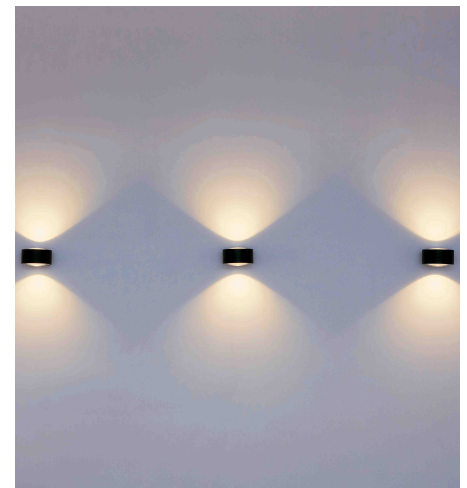

Projektbilder - Zusatzbilder - Detailbilder

Technische Änderungen vorbehalten, druck-, scan- und kalibrierungsbedingt sind Farbabweichungen möglich.