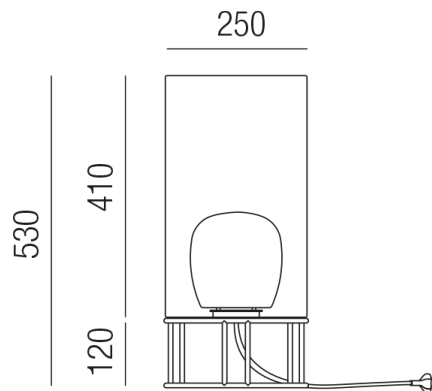

Produktdatenblatt

HABE 83040/53-WGR

Beschreibung

STL HABE - IP66

1fl/Metall weiß matt/Kordel olivegrün
 dm250/GH530/Kabellänge 4000mm
 für 1x LED E27 max.15W

Anschluss 230V Wechselspannung, Schutzklasse I - Elektrische Isolierungsklasse (IEC), Schutzart IP66, Anwendung im Innen- und Außenbereich, Installation auf dem Boden, 4 seitiger Lichtaustritt - Rundumlicht (in alle Richtungen), Leuchte geeignet für die Montage auf entflammabaren Oberflächen, Energieeffizienzklasse, A - G, Leuchte aus nachhaltigem Material, CE-Kennzeichnung, mit angebautem Stromkabel 4m und Stecker