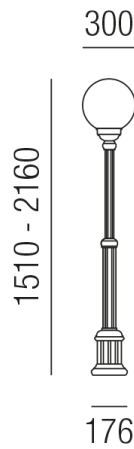

Produktdatenblatt

AMALFI 93651/216-W

Beschreibung

SL AMALFI

1fl/weiß/KU-KUGEL PMMA opal

dm300/H1510-2160mm/für 1x E27 70W

Anschluss 230V Wechselspannung, Schutzklasse I - Elektrische Isolierungsklasse (IEC), Schutzart IP43, Anwendung im Innen- und Außenbereich, Installation auf dem Boden, 4 seitiger Lichtaustritt - Rundumlicht (in alle Richtungen), Leuchte geeignet für die Montage auf entflammaren Oberflächen, Energieeffizienzklasse, A++ - D

Projektbilder - Zusatzbilder - Detailbilder

Technische Änderungen vorbehalten, druck-, scan- und kalibrierungsbedingt sind Farbabweichungen möglich.