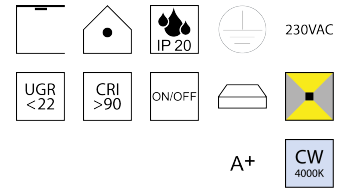

### Beschreibung

DL BELLAI HOME

weiß matt/Direkt- und Indirektlicht/Diffuser opal

LED down 65W 4000K 4930lm - up 24W 4000K 2640lm CRI >90

dm950/H55mm/Netzteil schaltbar

Anschluss 230V Wechselspannung, Schutzklasse I - Elektrische Isolierungsklasse (IEC), Schutzart IP20, Anwendung im Innenbereich, Installation an der Decke, 2 seitiger Lichtaustritt - down breitstrahlend, up breitstrahlend, Netzteil integriert, Betriebsgeräte schaltbar (nicht dimmbar), Farbwiedergabeindex CRI >90, Blendungsbewertung UGR <22, Farbtemperatur von kaltweiß 4000K, Energieeffizienzklasse, A+