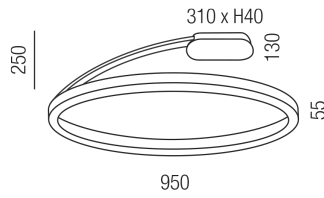

### Beschreibung

DL BELLAI HOME

weiß matt/Direkt- und Indirektlicht/Diffuser opal

LED down 65W 4000K 4930lm - up 24W 4000K 2640lm CRI >90

dm950/H55mm/Netzteil schaltbar

Anschluss 230V Wechselspannung, Schutzklasse I - Elektrische Isolierungsklasse (IEC), Schutzart IP20, Anwendung im Innenbereich, Installation an der Decke, 2 seitiger Lichtaustritt - down breitstrahlend, up breitstrahlend, Netzteil integriert, Betriebsgeräte schaltbar (nicht dimmbar), Farbwiedergabeindex CRI >90, Blendungsbewertung UGR <22, Farbtemperatur von kaltweiß 4000K, Energieeffizienzklasse, A+