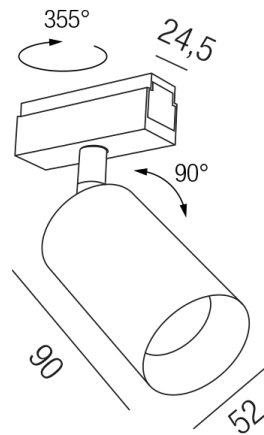

### Beschreibung

STR ARTALIS 48VDC - mono big  
 schwenkbar/schwarz  
 LED 13W 2700K 1982lm 30° CRI>90  
 Ø52mm/L90mm

Anschluss 48V Gleichspannung, Schutzklasse III - Elektrische Isolierungsklasse (IEC), Schutzart IP20, Anwendung im Innenbereich, Installation an der Wand oder Decke, drehbar und schwenkbar, 1 seitiger Lichtaustritt - down breitstrahlend, Abstrahlwinkel 30°, Lieferung ohne Netzteil, Betriebsgeräte schaltbar (nicht dimmbar), Betriebsgerät DALI dimmbar, Farbwiedergabeindex CRI >90, Farbtemperatur von superwarmweiß 2700K, Energieeffizienzklasse, F, CE-Kennzeichnung