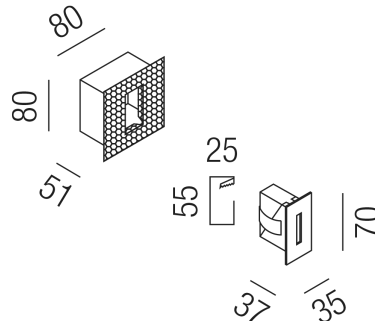

Produktdatenblatt

SLOT 57330/4-S

Beschreibung

EL SLOT

rechteckig/schwarz/1 LED 350-500mA 3000K

90lm/W AD 35x70 ET Loch: 25x55mm

inkl. Einputzrahmen

Schutzklasse III - Elektrische Isolierungsklasse (IEC), Schutzart IP20, Anwendung im Innenbereich, Installation an der Wand, Lochausschnitt rechteckig: 25x55mm, Leuchte geeignet für die Montage auf entflammaren Oberflächen, Lieferung ohne Netzteil, Farbwiedergabeindex CRI >80, Farbtemperatur von warmweiß 3000K, Energieeffizienzklasse, F, Serienschaltung, CE-Kennzeichnung, Lieferung inklusive Einbaudose