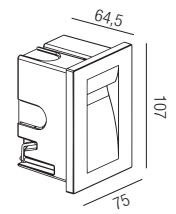

Bestell-Nr.	Farbauswahl angeben	Euro
57385/11-	S A W	74,10
57385/11-	ME	82,50

Slot, max. LED 2W, 90lm, 3000K

Aluminium, bestrombar 350mA (6V), 500mA (4V), **ohne Netzteil - Netzteile ab Seite 92**