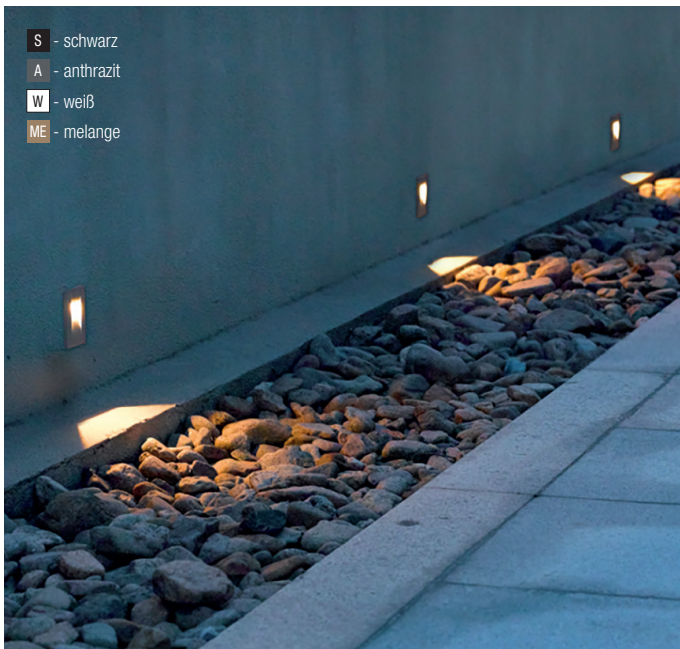

S - schwarz matt
 W - weiß matt
 BR - moccabraun

Alone Wall, IP54, LED 2W, 180lm, 3000K

Aluminium, asymmetrisch, **inkl. Einbaudose**, Ausrichtung der Einbaudose beachten - abgeflachte Seiten müssen links & rechts sein

230VAC

Bestell-Nr.	Farbauswahl angeben	Euro
57381-	S W BR	76,50

S - schwarz
 A - anthrazit
 W - weiß
 ME - melange

Alone Wall, IP65, LED 3W, 240lm, 3000K

Aluminium, asymmetrisch, **Einbaumaße: mit Dose B62 / H97 / ET 65mm**
| ohne Dose B53 / H70 / ET 45mm