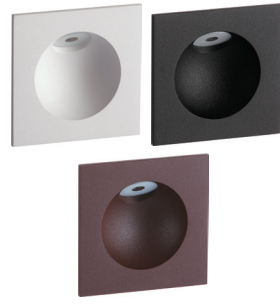

S - schwarz matt
 W - weiß matt
 BR - moccabraun

Alone Wall, IP54, LED 2W, 180lm, 3000K

Aluminium, asymmetrisch, **inkl. Einbaudose**, Ausrichtung der Einbaudose beachten - abgeflachte Seiten müssen links & rechts sein

230VAC

Bestell-Nr.	Farbauswahl angeben	Euro
57381-	S W BR	76,50

S - schwarz
 A - anthrazit
 W - weiß
 ME - melange

Alone Wall, IP65, LED 3W, 240lm, 3000K

Aluminium, asymmetrisch, **Einbaumaße: mit Dose B62 / H97 / ET 65mm**
| ohne Dose B53 / H70 / ET 45mm