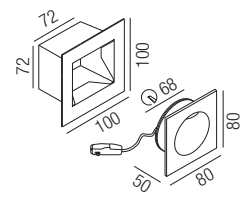

S - schwarz matt
 W - weiß matt
 BR - moccabraun

Alone Wall, IP54, LED 2W, 180lm, 3000K

Aluminium, asymmetrisch, **inkl. Einbaudose**, Ausrichtung der Einbaudose beachten - abgeflachte Seiten müssen links & rechts sein

230VAC

Bestell-Nr.	Farbauswahl angeben	Euro
57381-	S W BR	76,50

S - schwarz
 A - anthrazit
 W - weiß
 ME - melange

Alone Wall, IP65, LED 3W, 240lm, 3000K

Aluminium, asymmetrisch, **Einbaumaße: mit Dose B62 / H97 / ET 65mm**
| ohne Dose B53 / H70 / ET 45mm

230VAC

Bestell-Nr.	Farbauswahl angeben	Euro
57385/11-	S A W	74,10
57385/11-	ME	82,50

Slot, max. LED 2W, 90lm, 3000K

Aluminium, bestrombar 350mA (6V), 500mA (4V), **ohne Netzteil - Netzteile ab Seite 92**