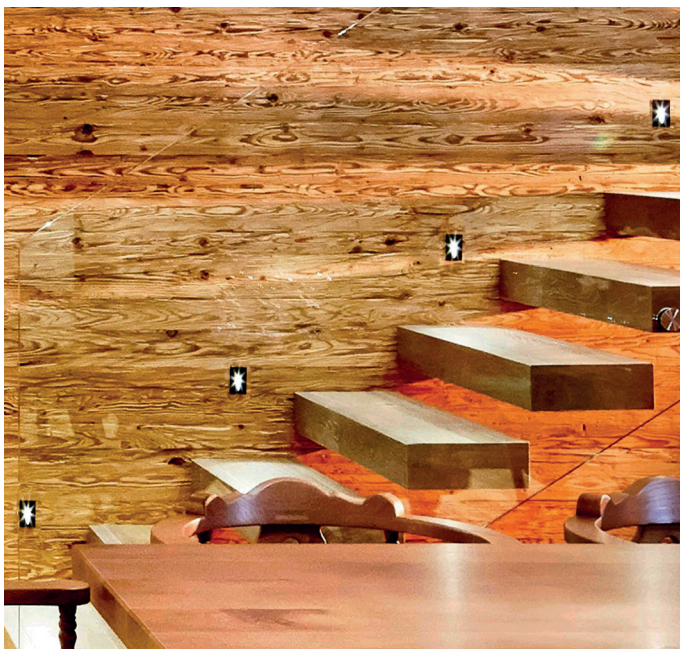

S - schwarz matt
W - weiß matt
BR - moccabraun

Alone Wall, IP54, LED 2W, 180lm, 3000K

Aluminium, asymmetrisch, **inkl. Einbaudose**, Ausrichtung der Einbaudose beachten - abgeflachte Seiten müssen links & rechts sein

230VAC

Bestell-Nr.	Farbauswahl angeben	Euro
57381-	S W BR	76,50

S - schwarz
A - anthrazit
W - weiß
ME - melange

Alone Wall, IP65, LED 3W, 240lm, 3000K

Aluminium, asymmetrisch, **Einbaumaße: mit Dose B62 / H97 / ET 65mm**
| ohne Dose B53 / H70 / ET 45mm

230VAC

Bestell-Nr.	Farbauswahl angeben	Euro
57385/11-	S A W	74,10
57385/11-	ME	82,50

Slot, max. LED 2W, 90lm, 3000K

Aluminium, bestrombar 350mA (6V), 500mA (4V), **ohne Netzteil - Netzteile ab Seite 92**

Bestell-Nr.	Euro
57330/4-S	64,90