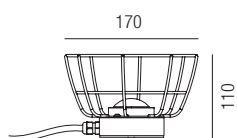

Nest small, LED 8W

Aluminium, geflochtene Äste, Diffusor Polycarbonat opal

Bestell-Nr.		Lumen	Euro
86840/17-		184lm	571,90
86840/17-		190lm	571,90

Nest big, LED 8W

Aluminium, geflochtene Äste, Diffusor Polycarbonat opal