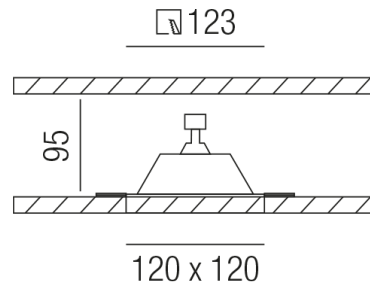

Produktdatenblatt

CHEESE 52920

Beschreibung

STR CHEESE - 230V

quadr./starr/blendfrei/Gips glatt weiß

Außen: 120x120/Loch: 123x123mm/für 1x GU10 20/35W

Anschluss 230V Wechselspannung, Schutzklasse I - Elektrische Isolierungsklasse (IEC), Schutzart IP20, Anwendung im Innenbereich, Installation an der Decke, Lochausschnitt quadratisch: 123x123mm, 1 seitiger Lichtaustritt - down breitstrahlend, Leuchte geeignet für die Montage auf entflammaren Oberflächen, Energieeffizienzklasse, A - G, CE-Kennzeichnung