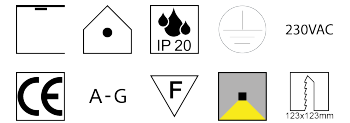

Produktdatenblatt

CHEESE 52920

Beschreibung

STR CHEESE - 230V

quadr./starr/blendfrei/Gips glatt weiß

Außen: 120x120/Loch: 123x123mm/für 1x GU10 20/35W

Anschluss 230V Wechselspannung, Schutzklasse I - Elektrische Isolierungsklasse (IEC), Schutzart IP20, Anwendung im Innenbereich, Installation an der Decke, Lochausschnitt quadratisch: 123x123mm, 1 seitiger Lichtaustritt - down breitstrahlend, Leuchte geeignet für die Montage auf entflammaren Oberflächen, Energieeffizienzklasse, A - G, CE-Kennzeichnung