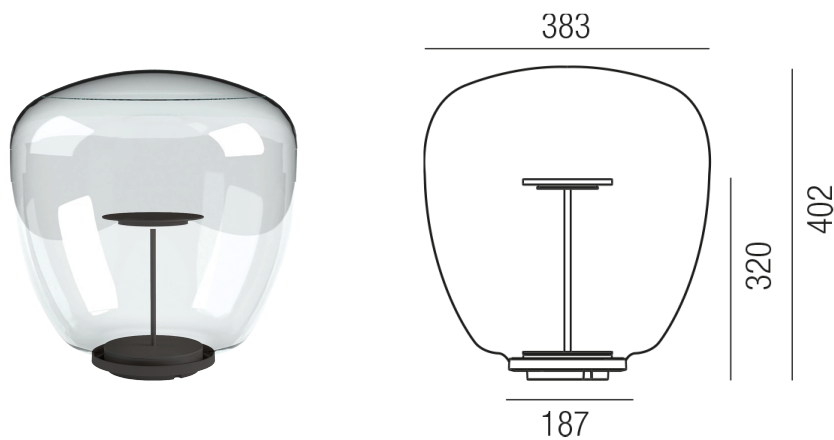

## ROLLING SKY 87185/38-SWW

### Beschreibung

SL ROLLING SKY- Amphora - IP65  
 Schwarz/PMMA transparent/Stecker IP44  
 LED 15W 3000K 505lm CRI >90  
 dm383/H402mm/NT ON/OFF

Anschluss 230V Wechselspannung, Schutzklasse I - Elektrische Isolierungsklasse (IEC), Schutzart IP65, Anwendung im Innen- und Außenbereich, Installation an der Wand, Decke oder auf dem Boden, 1 seitiger Lichtaustritt - down breitstrahlend, Leuchte geeignet für die Montage auf entflammaren Oberflächen, Netzteil integriert, Betriebsgeräte schaltbar (nicht dimmbar), Farbwiedergabeindex CRI >90, Farbtemperatur von warmweiß 3000K, Energieeffizienzklasse, E, CE-Kennzeichnung