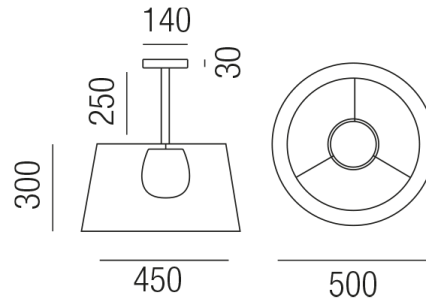

Produktdatenblatt

DRUM 83070/60-WGR

Beschreibung

DL DRUM - IP66

1fl/Mont. weiß/Kordel olivegrün

dm450/H300/GH550mm

für 1x LED E27 15W

Anschluss 230V Wechselspannung, Schutzklasse I - Elektrische Isolierungsklasse (IEC), Schutzart IP66, Anwendung im Innen- und Außenbereich, Installation an der Decke, 4 seitiger Lichtaustritt - Rundumlicht (in alle Richtungen), Leuchte geeignet für die Montage auf entflammabaren Oberflächen, Energieeffizienzklasse, A - G, Leuchte aus nachhaltigem Material, CE-Kennzeichnung

Projektbilder - Zusatzbilder - Detailbilder

Technische Änderungen vorbehalten, druck-, scan- und kalibrierungsbedingt sind Farbabweichungen möglich.