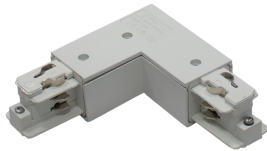

### PRESTIGE 67172-R-W

### Beschreibung

ZUB Prestige - Aufbau  
Eckverbinder weiß/Schutzleiter rechts