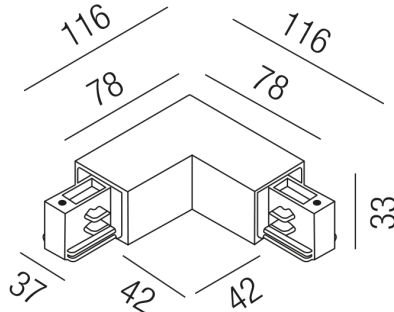

### Beschreibung

ZUB Prestige - Aufbau  
Eckverbinder weiß/Schutzleiter rechts