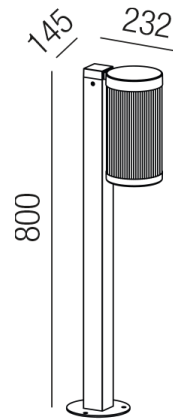

## RIBBED 86290/80-W

### Beschreibung

STL RIBBED - IP54

1fl/weiß/Diffuser transparent gerippt

dm232/H800mm/für 1xE27 max.25W

Anschluss 230V Wechselspannung, Schutzklasse I - Elektrische Isolierungsklasse (IEC), Schutzart IP54, Anwendung im Innen- und Außenbereich, Installation auf dem Boden, 2 seitiger Lichtaustritt - seitlich breitstrahlend, Leuchte geeignet für die Montage auf entflammaren Oberflächen, Energieeffizienzklasse, A - G, CE-Kennzeichnung