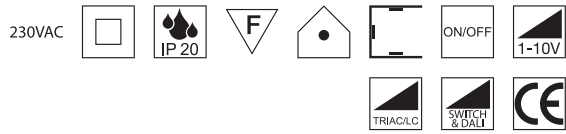

100W Netzteil 24VDC DALI, SWITCH, TRIAC, 1-10V dimmbar

Konstantspannung max. 100W, prim. 200-240VAC

Bestell-Nr.	Euro
43LED/584	159,00

180W Netzteil 48VDC DALI

Konstantspannung max. 180W, prim. 200-240VAC

Bestell-Nr.	Euro
43LED/669S	165,80