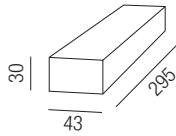

100W Netzteil 24VDC DALI, SWITCH, TRIAC, 1-10V dimmbar

Konstantspannung max. 100W, prim. 200-240VAC

Bestell-Nr.	Euro
43LED/584	159,00

180W Netzteil 48VDC DALI

Konstantspannung max. 180W, prim. 200-240VAC

Bestell-Nr.	Euro
43LED/669S	165,80