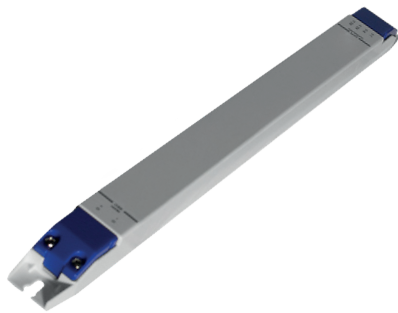

100W Netzteil 24VDC DALI, SWITCH, TRIAC, 1-10V dimmbar

Konstantspannung max. 100W, prim. 200-240VAC

Bestell-Nr.	Euro
43LED/584	159,00

180W Netzteil 48VDC DALI

Konstantspannung max. 180W, prim. 200-240VAC

Bestell-Nr.	Euro
43LED/669S	165,80

100W Netzteil 48VDC

Konstantspannung max. 100W, prim. 200-240VAC

Bestell-Nr.	Euro
43LED/348K	57,50