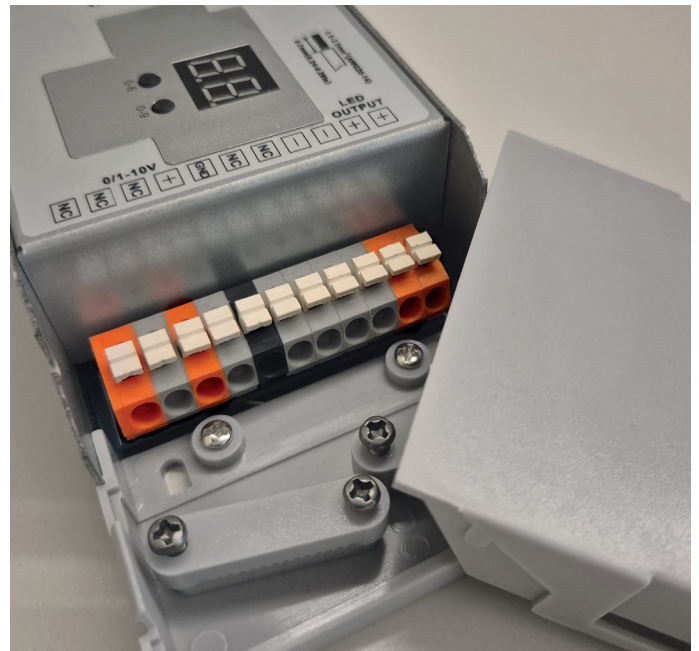

100W Netzteil 24VDC DALI, SWITCH, TRIAC, 1-10V dimmbar

Konstantspannung max. 100W, prim. 200-240VAC

Bestell-Nr.	Euro
43LED/584	159,00

180W Netzteil 48VDC DALI

Konstantspannung max. 180W, prim. 200-240VAC

Bestell-Nr.	Euro
43LED/669S	165,80

100W Netzteil 48VDC

Konstantspannung max. 100W, prim. 200-240VAC

Bestell-Nr.	Euro
43LED/348K	57,50