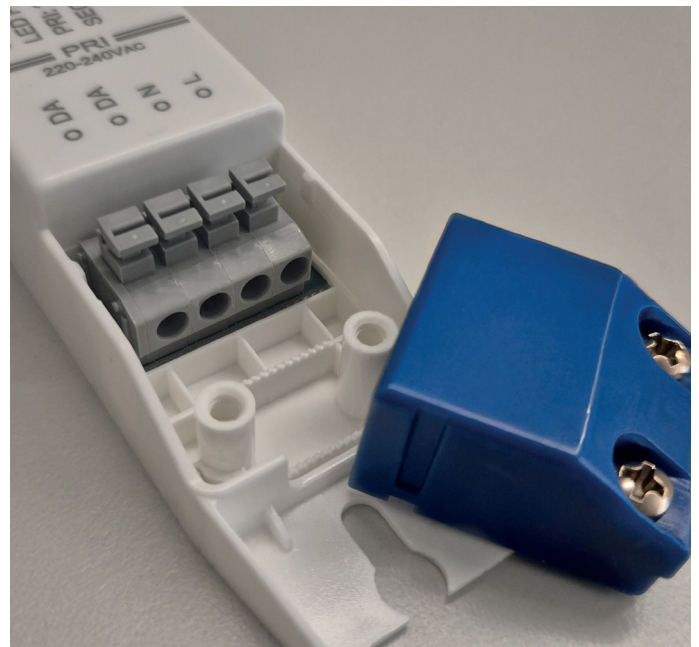

100W Netzteil 24VDC DALI, SWITCH, TRIAC, 1-10V dimmbar

Konstantspannung max. 100W, prim. 200-240VAC

Bestell-Nr.	Euro
43LED/584	159,00

180W Netzteil 48VDC DALI

Konstantspannung max. 180W, prim. 200-240VAC

Bestell-Nr.	Euro
43LED/669S	165,80

100W Netzteil 48VDC

Konstantspannung max. 100W, prim. 200-240VAC

Bestell-Nr.	Euro
43LED/348K	57,50