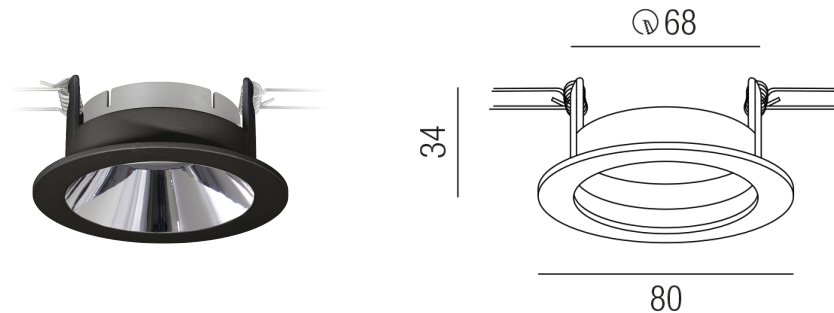

Produktdatenblatt

ZUPOLY ZU548/71-SC

Beschreibung

ZUB POLY - bicolor

NUR Einbauring schwarz

mit Innenreflektor chrom

dm80/Loch 68mm

Schutzart IP20, Anwendung im Innenbereich, Installation an der Wand oder Decke, Lochausschnitt rund: 68mm