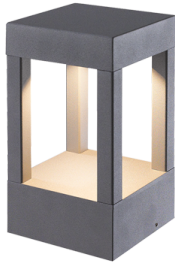

Produktdatenblatt

BOREAS 84955/16-A

Beschreibung

WL/DL/SL BOREAS - one for all

quadratisch/anthrazit/Glasabdeckung klar

108x108/H-AL 160mm/LED 1x 7W 3000K 560lm

Anschluss 230V Wechselspannung, Schutzklasse I - Elektrische Isolierungsklasse (IEC), Schutzart IP54, Anwendung im Innen- und Außenbereich, Installation an der Wand, Decke oder auf dem Boden, 4 seitiger Lichtaustritt - Rundumlicht (in alle Richtungen), Leuchte geeignet für die Montage auf entflammaren Oberflächen, Netzteil integriert, Betriebsgeräte schaltbar (nicht dimmbar), Farbwiedergabeindex CRI >80, Farbtemperatur von warmweiß 3000K, Energieeffizienzklasse, A+