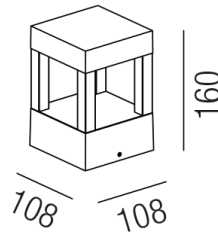

Produktdatenblatt

BOREAS 84955/16-A

Beschreibung

WL/DL/SL BOREAS - one for all

quadratisch/anthrazit/Glasabdeckung klar

108x108/H-AL 160mm/LED 1x 7W 3000K 560lm

Anschluss 230V Wechselspannung, Schutzklasse I - Elektrische Isolierungsklasse (IEC), Schutzart IP54, Anwendung im Innen- und Außenbereich, Installation an der Wand, Decke oder auf dem Boden, 4 seitiger Lichtaustritt - Rundumlicht (in alle Richtungen), Leuchte geeignet für die Montage auf entflammaren Oberflächen, Netzteil integriert, Betriebsgeräte schaltbar (nicht dimmbar), Farbwiedergabeindex CRI >80, Farbtemperatur von warmweiß 3000K, Energieeffizienzklasse, A+