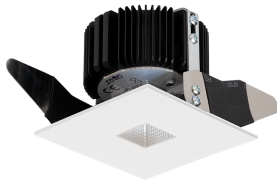

Produktdatenblatt

FICTION 57431-WSWW

Beschreibung

EL FICTION

starr/Rahmen weiß/Refl. 2x30°

80x80/ET 75/Loch: dm73mm

LED 10W 2700K 767lm/CRI >80/UGR <19

ohne Netzteil 300mA 36V

Schutzklasse III - Elektrische Isolierungsklasse (IEC), Schutzart IP20, Anwendung im Innenbereich, Installation an der Decke, Lochausschnitt rund: 73mm, 1 seitiger Lichtaustritt - down breitstrahlend, Abstrahlwinkel 2x30°, Leuchte geeignet für die Montage auf entflammaren Oberflächen, Lieferung ohne Netzteil, Farbwiedergabeindex CRI >80, Blendungsbewertung UGR <19, Farbtemperatur von superwarmweiß 2700K, Energieeffizienzklasse, E, Serienschaltung, CE-Kennzeichnung