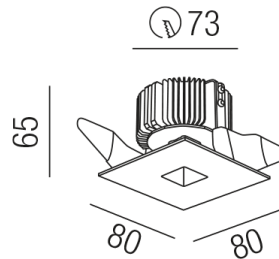

Produktdatenblatt

FICTION 57431-WSWW

Beschreibung

EL FICTION

starr/Rahmen weiß/Refl. 2x30°

80x80/ET 75/Loch: dm73mm

LED 10W 2700K 767lm/CRI >80/UGR <19

ohne Netzteil 300mA 36V

Schutzklasse III - Elektrische Isolierungsklasse (IEC), Schutzart IP20, Anwendung im Innenbereich, Installation an der Decke, Lochausschnitt rund: 73mm, 1 seitiger Lichtaustritt - down breitstrahlend, Abstrahlwinkel 2x30°, Leuchte geeignet für die Montage auf entflammaren Oberflächen, Lieferung ohne Netzteil, Farbwiedergabeindex CRI >80, Blendungsbewertung UGR <19, Farbtemperatur von superwarmweiß 2700K, Energieeffizienzklasse, E, Serienschaltung, CE-Kennzeichnung