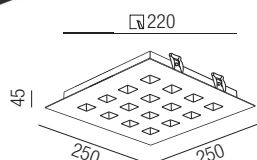

Fiction, LED 43W

ohne Netzteil, bestrombar **900mA**, Aluminium, teilfacetrierter Hochglanzreflektor UGR<19