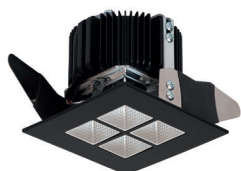

Oberflächen
S - schwarz matt
W - weiß matt
ALU - silbergrau

Lichtfarben
SWW - superwarmweiß 2700K
WW - warmweiß 3000K
CW - kaltweiß 4000K

Fiction, LED 10W

ohne Netzteil, bestrombar **700mA**, Aluminium, teilfacetrierter Hochglanzreflektor UGR<19

Bestell-Nr.	Farbauswahl angeben	Lumen	Euro
57431-	S W ALU + SWW	767 lm	
57431-	S W ALU + WW	808 lm	
57431-	S W ALU + CW	865 lm	

Fiction, LED 13W

ohne Netzteil, bestrombar **500mA**, Aluminium, teilfacetrierter Hochglanzreflektor UGR<19

Bestell-Nr.	Farbauswahl angeben	Lumen	Euro
57434-	S W ALU + SWW	1498 lm	
57434-	S W ALU + WW	1541 lm	
57434-	S W ALU + CW	1668 lm	

Fiction, LED 18W

ohne Netzteil, bestrombar **500mA**, Aluminium, teilfacetrierter Hochglanzreflektor UGR<19

Bestell-Nr.	Farbauswahl angeben	Lumen	Euro
57439/13-	S W ALU + SWW	1910 lm	
57439/13-	S W ALU + WW	1950 lm	
57439/13-	S W ALU + CW	2080 lm	

Fiction, LED 25W

ohne Netzteil, bestrombar **700mA**, Aluminium, teilfacetrierter Hochglanzreflektor UGR<19