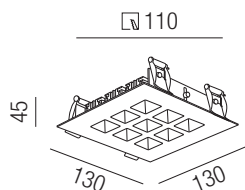

Fiction, LED 18W

ohne Netzteil, bestrombar **500mA**, Aluminium, teilfacetrierter Hochglanzreflektor UGR<19