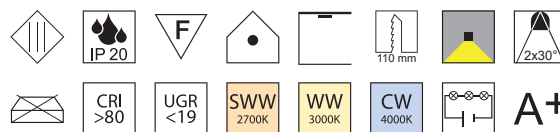

Oberflächen
S - schwarz matt
W - weiß matt
ALU - silbergrau

Lichtfarben
SWW - superwarmweiß 2700K
WW - warmweiß 3000K
CW - kaltweiß 4000K

Fiction, LED 10W

ohne Netzteil, bestrombar **700mA**, Aluminium, teilfacetrierter Hochglanzreflektor UGR<19

Bestell-Nr.	Farbauswahl angeben	Lumen	Euro
57431-	S W ALU + SWW	767 lm	
57431-	S W ALU + WW	808 lm	
57431-	S W ALU + CW	865 lm	

Fiction, LED 13W

ohne Netzteil, bestrombar **500mA**, Aluminium, teilfacetrierter Hochglanzreflektor UGR<19

Bestell-Nr.	Farbauswahl angeben	Lumen	Euro
57434-	S W ALU + SWW	1498 lm	
57434-	S W ALU + WW	1541 lm	
57434-	S W ALU + CW	1668 lm	

Fiction, LED 18W

ohne Netzteil, bestrombar **500mA**, Aluminium, teilfacetrierter Hochglanzreflektor UGR<19