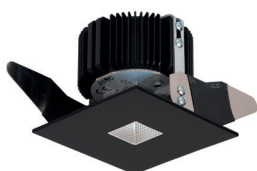

Oberflächen
S - schwarz matt
W - weiß matt
ALU - silbergrau

Lichtfarben
SWW - superwarmweiß 2700K
WW - warmweiß 3000K
CW - kaltweiß 4000K

Fiction, LED 10W

ohne Netzteil, bestrombar **700mA**, Aluminium, teilfacetrierter Hochglanzreflektor UGR<19

Bestell-Nr.	Farbauswahl angeben	Lumen	Euro
57431-	S W ALU + SWW	767 lm	
57431-	S W ALU + WW	808 lm	
57431-	S W ALU + CW	865 lm	

Fiction, LED 13W

ohne Netzteil, bestrombar **500mA**, Aluminium, teilfacetrierter Hochglanzreflektor UGR<19

Bestell-Nr.	Farbauswahl angeben	Lumen	Euro
57434-	S W ALU + SWW	1498 lm	
57434-	S W ALU + WW	1541 lm	
57434-	S W ALU + CW	1668 lm	

Fiction, LED 18W

ohne Netzteil, bestrombar **500mA**, Aluminium, teilfacetrierter Hochglanzreflektor UGR<19

Bestell-Nr.	Farbauswahl angeben	Lumen	Euro
57439/13-	S W ALU + SWW	1910 lm	
57439/13-	S W ALU + WW	1950 lm	
57439/13-	S W ALU + CW	2080 lm	

Fiction, LED 25W

ohne Netzteil, bestrombar **700mA**, Aluminium, teilfacetrierter Hochglanzreflektor UGR<19