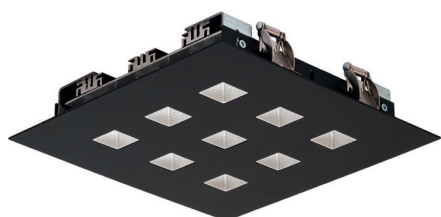

Oberflächen
S - schwarz matt
W - weiß matt
ALU - silbergrau

Lichtfarben
SWW - superwarmweiß 2700K
WW - warmweiß 3000K
CW - kaltweiß 4000K

Fiction, LED 10W

ohne Netzteil, bestrombar **700mA**, Aluminium, teilfacetrierter Hochglanzreflektor UGR<19

Bestell-Nr.	Farbauswahl angeben	Lumen	Euro
57431-	S W ALU + SWW	767 lm	
57431-	S W ALU + WW	808 lm	
57431-	S W ALU + CW	865 lm	

Fiction, LED 13W

ohne Netzteil, bestrombar **500mA**, Aluminium, teilfacetrierter Hochglanzreflektor UGR<19

Bestell-Nr.	Farbauswahl angeben	Lumen	Euro
57434-	S W ALU + SWW	1498 lm	
57434-	S W ALU + WW	1541 lm	
57434-	S W ALU + CW	1668 lm	

Fiction, LED 18W

ohne Netzteil, bestrombar **500mA**, Aluminium, teilfacetrierter Hochglanzreflektor UGR<19

Bestell-Nr.	Farbauswahl angeben	Lumen	Euro
57439/13-	S W ALU + SWW	1910 lm	
57439/13-	S W ALU + WW	1950 lm	
57439/13-	S W ALU + CW	2080 lm	

Fiction, LED 25W

ohne Netzteil, bestrombar **700mA**, Aluminium, teilfacetrierter Hochglanzreflektor UGR<19