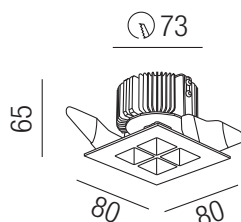

Oberflächen
S - schwarz matt
W - weiß matt
ALU - silbergrau

Lichtfarben
SWW - superwarmweiß 2700K
WW - warmweiß 3000K
CW - kaltweiß 4000K

Fiction, LED 10W

ohne Netzteil, bestrombar **700mA**, Aluminium, teilfacetrierter Hochglanzreflektor UGR<19

Bestell-Nr.	Farbauswahl angeben	Lumen	Euro
57431-	S W ALU + SWW	767 lm	
57431-	S W ALU + WW	808 lm	
57431-	S W ALU + CW	865 lm	

Fiction, LED 13W

ohne Netzteil, bestrombar **500mA**, Aluminium, teilfacetrierter Hochglanzreflektor UGR<19

Bestell-Nr.	Farbauswahl angeben	Lumen	Euro
57434-	S W ALU + SWW	1498 lm	
57434-	S W ALU + WW	1541 lm	
57434-	S W ALU + CW	1668 lm	

Fiction, LED 18W

ohne Netzteil, bestrombar **500mA**, Aluminium, teilfacetrierter Hochglanzreflektor UGR<19