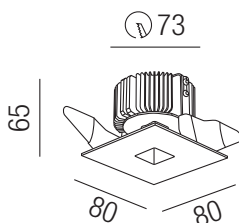

Oberflächen
S - schwarz matt
W - weiß matt
ALU - silbergrau

Lichtfarben
SWW - superwarmweiß 2700K
WW - warmweiß 3000K
CW - kaltweiß 4000K

Fiction, LED 10W

ohne Netzteil, bestrombar **700mA**, Aluminium, teilfacetrierter Hochglanzreflektor UGR<19

Bestell-Nr.	Farbauswahl angeben	Lumen	Euro
57431-	S W ALU + SWW	767 lm	
57431-	S W ALU + WW	808 lm	
57431-	S W ALU + CW	865 lm	

Fiction, LED 13W

ohne Netzteil, bestrombar **500mA**, Aluminium, teilfacetrierter Hochglanzreflektor UGR<19

Bestell-Nr.	Farbauswahl angeben	Lumen	Euro
57434-	S W ALU + SWW	1498 lm	
57434-	S W ALU + WW	1541 lm	
57434-	S W ALU + CW	1668 lm	

Fiction, LED 18W

ohne Netzteil, bestrombar **500mA**, Aluminium, teilfacetrierter Hochglanzreflektor UGR<19