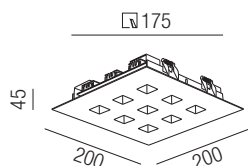

Fiction, LED 25W

ohne Netzteil, bestrombar **700mA**, Aluminium, teilfacetrierter Hochglanzreflektor UGR<19