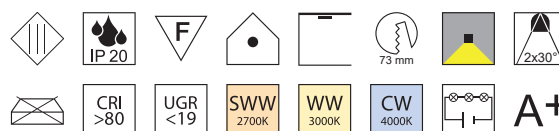

Oberflächen
S - schwarz matt
W - weiß matt
ALU - silbergrau

Lichtfarben
SWW - superwarmweiß 2700K
WW - warmweiß 3000K
CW - kaltweiß 4000K

Fiction, LED 10W

ohne Netzteil, bestrombar **700mA**, Aluminium, teilfacetrierter Hochglanzreflektor UGR<19

Bestell-Nr.	Farbauswahl angeben	Lumen	Euro
57431-	S W ALU + SWW	767 lm	
57431-	S W ALU + WW	808 lm	
57431-	S W ALU + CW	865 lm	

Fiction, LED 13W

ohne Netzteil, bestrombar **500mA**, Aluminium, teilfacetrierter Hochglanzreflektor UGR<19