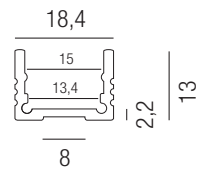

Profil Profi flat

Aluminium eloxiert, Kunststoff PMMA opal, UV-stabil

Bestell-Nr.	Länge	Euro
69522/100-W	1000mm	21,90
69522/200-W	2000mm	43,80
* 69522/300-W	3000mm	65,70

Profil Profi flat, Linse 30°

Aluminium eloxiert, Linsenabdeckung PMMA satiniert 30°, UV-stabil

Bestell-Nr.	Länge	Euro
69522/100-SAT	1000mm	25,30
69522/200-SAT	2000mm	50,60
* 69522/300-SAT	3000mm	78,80

Profil Profi high

Aluminium eloxiert, Kunststoff PMMA opal, UV-stabil

Bestell-Nr.	Länge	Euro
69521/100	1000mm	26,00
69521/200	2000mm	51,90
* 69521/300	3000mm	80,60