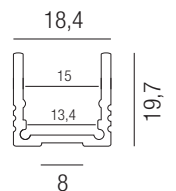

Profil Profi flat

Aluminium eloxiert, Kunststoff PMMA opal, UV-stabil

Bestell-Nr.	Länge	Euro
69522/100-W	1000mm	21,90
69522/200-W	2000mm	43,80
* 69522/300-W	3000mm	65,70

Profil Profi flat, Linse 30°

Aluminium eloxiert, Linsenabdeckung PMMA satiniert 30°, UV-stabil

Bestell-Nr.	Länge	Euro
69522/100-SAT	1000mm	25,30
69522/200-SAT	2000mm	50,60
* 69522/300-SAT	3000mm	78,80

Profil Profi high

Aluminium eloxiert, Kunststoff PMMA opal, UV-stabil

Bestell-Nr.	Länge	Euro
69521/100	1000mm	26,00
69521/200	2000mm	51,90
* 69521/300	3000mm	80,60

Profil Profi, Zubehör

Endkappen, Verbinder, Halteklammern, Halteklammern 45° und Halteklammern schwenkbar

Profi flat Endkappen,
2 Stück

Bestell-Nr.	Euro
69527/SET	2,25

Profi high Endkappen,
2 Stück

Bestell-Nr.	Euro
69524/SET	2,25