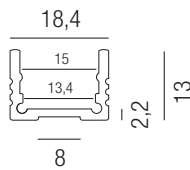

Profil Profi flat

Aluminium eloxiert, Kunststoff PMMA opal, UV-stabil

Bestell-Nr.	Länge	Euro
69522/100-W	1000mm	21,90
69522/200-W	2000mm	43,80
* 69522/300-W	3000mm	65,70

Profil Profi flat, Linse 30°

Aluminium eloxiert, Linsenabdeckung PMMA satiniert 30°, UV-stabil

Bestell-Nr.	Länge	Euro
69522/100-SAT	1000mm	25,30
69522/200-SAT	2000mm	50,60
* 69522/300-SAT	3000mm	78,80

Profil Profi high

Aluminium eloxiert, Kunststoff PMMA opal, UV-stabil

Bestell-Nr.	Länge	Euro
69521/100	1000mm	26,00
69521/200	2000mm	51,90
* 69521/300	3000mm	80,60