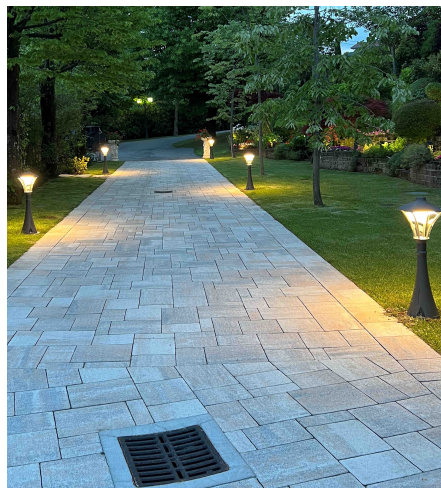

Projektbilder - Zusatzbilder - Detailbilder

Technische Änderungen vorbehalten, druck-, scan- und kalibrierungsbedingt sind Farbabweichungen möglich.