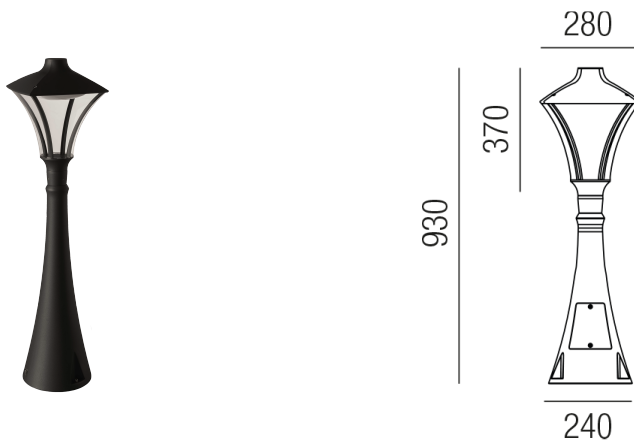

Produktdatenblatt

MORPHIS 86847/93-SWW

Beschreibung

SL MORPHIS 93 - IP65

Aluguß schwarz/Diffuser PC transparent

LED 29W 3000K 1700lm CRI>90

dm280/H370/GH930mm

Anschluss 230V Wechselspannung, Schutzklasse I - Elektrische Isolierungsklasse (IEC), Schutzart IP65, Anwendung im Außenbereich, Installation auf dem Boden, 3 seitiger Lichtaustritt - down breitstrahlend, seitlich breitstrahlend, Leuchte geeignet für die Montage auf entflammabaren Oberflächen, Netzteil integriert, Betriebsgeräte schaltbar (nicht dimmbar), Farbwiedergabeindex CRI >90, Farbtemperatur von warmweiß 3000K, Energieeffizienzklasse, G, CE-Kennzeichnung