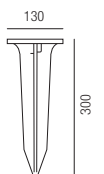

Polyethylen weiß, **Stecker IP44**

Bestell-Nr.	Euro
87143/55	381,70

**Oh!**, Zubehör

Erdspieß

Bestell-Nr.	Euro
87193	30,60

**Oh! 28 Mars**, 1x E27 LED 9W

Polyethylen Lavafarben, **Stecker IP44**

Bestell-Nr.	Euro
87144/28	195,50