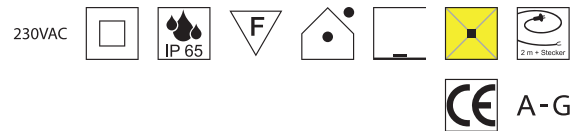

**Oh! 28**, 1x E27 LED 9W

Polyethylen weiß, **Stecker IP44**

Bestell-Nr.	Euro
87143/28	192,90

**Oh! 38**, 1x E27 LED 9W

Polyethylen weiß, **Stecker IP44**

Bestell-Nr.	Euro
87143/38	244,70

**Oh! 55**, 1x E27 LED 12W