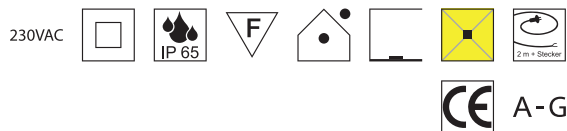

Oh! 55, 1x E27 LED 12W

Polyethylen weiß, **Stecker IP44**

Bestell-Nr.	Euro
87143/55	381,70