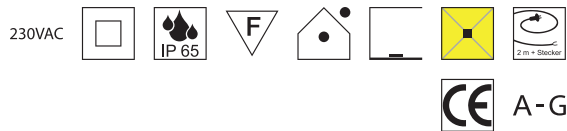

Polyethylen weiß, **Stecker IP44**

Bestell-Nr.	Euro
87143/55	381,70

**Oh!**, Zubehör

Erdspieß

Bestell-Nr.	Euro
87193	30,60

**Oh! 28 Mars**, 1x E27 LED 9W

Polyethylen Lavafarben, **Stecker IP44**

Bestell-Nr.	Euro
87144/28	195,50