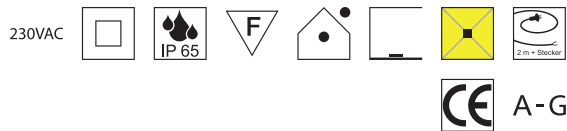

**Oh! 28**, 1x E27 LED 9W

Polyethylen weiß, **Stecker IP44**

Bestell-Nr.	Euro
87143/28	192,90

**Oh! 38**, 1x E27 LED 9W

Polyethylen weiß, **Stecker IP44**

Bestell-Nr.	Euro
87143/38	244,70

**Oh! 55**, 1x E27 LED 12W