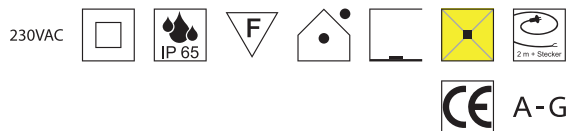

280

**Oh! 38 Mars**, 1x E27 LED 9W

Polyethylen Lavafarben, **Stecker IP44**

Bestell-Nr.	Euro
87144/38	252,70

380

**Oh! 55 Mars**, 1x E27 LED 12W

Polyethylen Lavafarben, **Stecker IP44**

Bestell-Nr.	Euro
87144/55	421,60