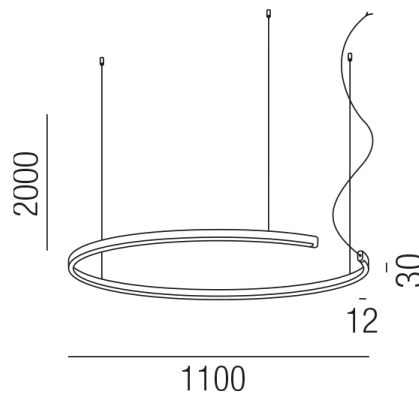

## LEGGERA 82400/110-WSWW

### Beschreibung

HL LEGGERA - IP54 - 24V

Alu weiß matt/Direktlicht/Diffuser opal

LED 65W 2700K 3201lm CRI>90

dm1100/H30mm/GH2000mm/ohne Netzteil

Anschluss 24V Gleichspannung, Schutzklasse III - Elektrische Isolierungsklasse (IEC), Schutzart IP54, Anwendung im Innen- und Außenbereich, Installation an der Decke, 1 seitiger Lichtaustritt - down breitstrahlend, Leuchte geeignet für die Montage auf entflammaren Oberflächen, Lieferung ohne Netzteil, Farbwiedergabeindex CRI >90, Blendungsbewertung UGR <22, Farbtemperatur von superwarmweiß 2700K, Energieeffizienzklasse, G, CE-Kennzeichnung