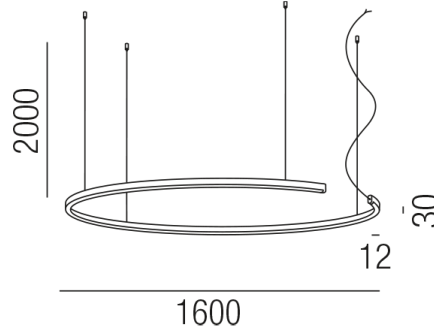

Produktdatenblatt

LEGGERA 82400/160-WSWW

Beschreibung

HL LEGGERA - IP54 - 24V

Alu weiß matt/Direktlicht/Diffuser opal

LED 90W 2700K 4831lm CRI>90

dm1600/H30mm/GH2000mm/ohne Netzteil

Anschluss 24V Gleichspannung, Schutzklasse III - Elektrische Isolierungsklasse (IEC), Schutzart IP54, Anwendung im Innen- und Außenbereich, Installation an der Decke, 1 seitiger Lichtaustritt - down breitstrahlend, Leuchte geeignet für die Montage auf entflammaren Oberflächen, Lieferung ohne Netzteil, Farbwiedergabeindex CRI >90, Blendungsbewertung UGR <22, Farbtemperatur von superwarmweiß 2700K, Energieeffizienzklasse, G, CE-Kennzeichnung