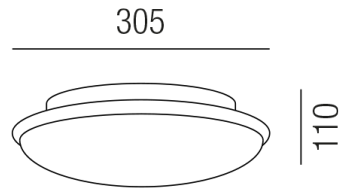

Produktdatenblatt

STILE 15723/30-NI

Beschreibung

DL STILE - IP44

2fl/rund/Bajonettglas weiß m. Nickelring

dm30,5/H-AL11/für 2xE27 28W

Anschluss 230V Wechselspannung, Schutzklasse I - Elektrische Isolierungsklasse (IEC), Schutzart IP44, Anwendung im Innenbereich, Installation an der Wand oder Decke, 1 seitiger Lichtaustritt - down breitstrahlend, Leuchte geeignet für die Montage auf entflammaren Oberflächen, Energieeffizienzklasse, A++ - D