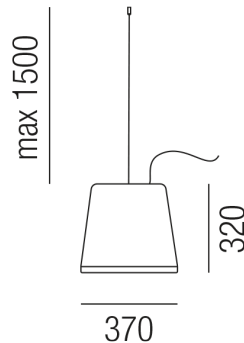

Produktdatenblatt

HENRY 26165/37-AKU

Beschreibung

HL HENRY - Verbindungskabel

1fl/Keramik grau/Reflektor Kupfer antik

dm370/H320/GH1500mm/für 1x E27 max. 70W

Anschluss 230V Wechselspannung, Schutzklasse I - Elektrische Isolierungsklasse (IEC), Schutzart IP20, Anwendung im Innenbereich, Installation an der Decke, 1 seitiger Lichtaustritt - down breitstrahlend, Leuchte geeignet für die Montage auf entflammaren Oberflächen, Energieeffizienzklasse, A++ - D

Projektbilder - Zusatzbilder - Detailbilder

Technische Änderungen vorbehalten, druck-, scan- und kalibrierungsbedingt sind Farbabweichungen möglich.