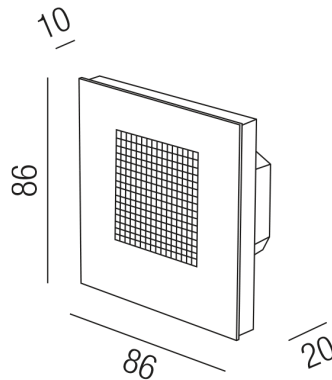

Produktdatenblatt

CONTROLLER 2015 43LED/527-1

Beschreibung

LED 1 Zonen RGB oder RGBW FUNKCONTROLLER
 für Wandeinbau/Wireless
 Glasabdeckung schwarz
 für Effekte (Helligkeit/Festfarbe und Farbwechsel)
 86x86/AL 10/ET 20mm
 Anschluss 230V Wechselspannung, Lochausschnitt rund: 68mm