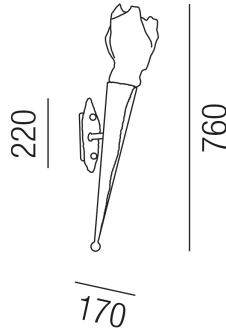

## ALCATRAS 27732/76

### Beschreibung

WL ALCATRAS

1fl/Schmiedeeisen rostfärbig/Strumpf vergoldet

H76/AL17/1xE27 70W

Anschluss 230V Wechselspannung, Schutzklasse I - Elektrische Isolierungsklasse (IEC), Schutzart IP20, Anwendung im Innenbereich, Installation an der Wand, 4 seitiger Lichtaustritt - Rundumlicht (in alle Richtungen), Leuchte geeignet für die Montage auf entflammaren Oberflächen, Energieeffizienzklasse, A++ - D