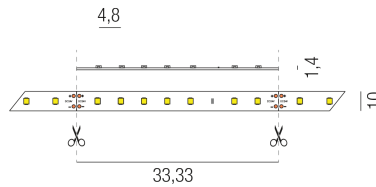

Produktdatenblatt

LED STRIPS24 69115/2000N-CW

Beschreibung

LED STRIPs 24VDC - IP20 - HE

14,4W/4000K/1944lm je lfm/CRI>90

B10mm/Doppelklebeband/20-lfm Rolle

teilbar nach 33,3mm/Zuleitung 2x1500mm

Anschluss 24V Gleichspannung, Schutzklasse III - Elektrische Isolierungsklasse (IEC), Schutzart IP20, Anwendung im Innenbereich, Installation an der Wand, Decke oder auf dem Boden, 1 seitiger Lichtaustritt - down breitstrahlend, Abstrahlwinkel 120°, Lieferung ohne Netzteil, Farbwiedergabeindex CRI >90, Farbtemperatur von kaltweiß 4000K, Energieeffizienzklasse, F, CE-Kennzeichnung

Projektbilder - Zusatzbilder - Detailbilder

Technische Änderungen vorbehalten, druck-, scan- und kalibrierungsbedingt sind Farbabweichungen möglich.