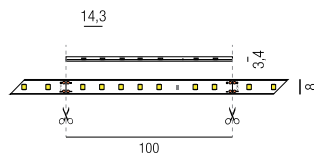

Strip 4,8W/m, IP67, 24VDC, monochrome LED Strips

bestrombar 24VDC, max. Länge je Einspeisung 10000mm, Leiterplatten weiß, Einspeisung 1500mm am Anfang und Ende des Strips, mit Vollsilikon ummantelt, **ohne Netzteil - Netzteile/Steuerungen ab Seite 82**

- superwarmweiß 2700K
- warmweiß 3000K
- kaltweiß 4000K