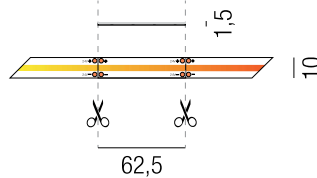

warmdim Strip 10W/m, IP20, 24VDC, yellow COB LED Strip

bestrombar 24VDC, max. Länge je Einspeisung 5000mm, Leiterplatten weiß, Einspeisung 1000mm am Anfang und Ende des Strips, **ohne Netzteil - Netzteile/Steuerungen ab Seite 82**

- dim to warm 1900K-3000K