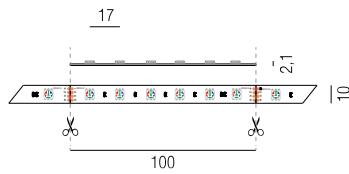

Strip 14,4W/m, IP67, 24VDC, RGB LED Strips

bestrombar 24VDC, max. Länge je Einspeisung 6000mm, Leiterplatten weiß, Einspeisung 1500mm am Anfang und Ende des Strips, mit Vollsilikon ummantelt, **ohne Netzteil - Netzteile/Steuerungen ab Seite 82**

RGB - RGB