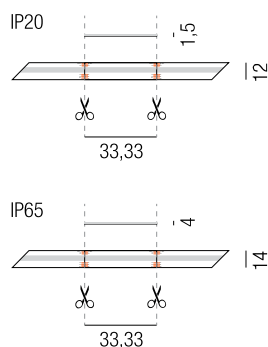

Strip 14,4W/m, IP20, 24VDC, RGB LED Strips

bestrombar 24VDC, max. Länge je Einspeisung 6000mm, Leiterplatten weiß, Einspeisung 1500mm am Anfang und Ende des Strips, **ohne Netzteil - Netzteile/Steuerungen ab Seite 82**

RGB - RGB

Bestell-Nr.	Länge	R	Lumen G	B	Euro
69315/300- RGB	3000mm	120lm/m	240lm/m	150lm/m	72,50
69315/600- RGB	6000mm	120lm/m	240lm/m	150lm/m	145,00

Strip 14,4W/m, IP67, 24VDC, RGB LED Strips

bestrombar 24VDC, max. Länge je Einspeisung 6000mm, Leiterplatten weiß, Einspeisung 1500mm am Anfang und Ende des Strips, mit Vollsilikon ummantelt, **ohne Netzteil - Netzteile/Steuerungen ab Seite 82**

RGB - RGB

Bestell-Nr.	Länge	R	Lumen G	B	Euro
69370/300- RGB	3000mm	120lm/m	240lm/m	150lm/m	57,50
69370/600- RGB	6000mm	120lm/m	240lm/m	150lm/m	115,00

Strip 18W/m, IP20 + IP65, 24VDC, RGBSWW white COB LED Strips

bestrombar 24VDC, max. Länge je Einspeisung 6000mm, Leiterplatten weiß, Einspeisung 1500mm am Anfang und Ende des Strips, **ohne Netzteil - Netzteile/Steuerungen ab Seite 82**

RGBSWW - RGB + 2700K

Bestell-Nr.	Länge	R	Lumen G	B	SSW	Euro
IP 20						
69416/300- RGBSWW	3000mm	120lm/m	240lm/m	150lm/m	405lm/m	95,00
69416/600- RGBSWW	6000mm	120lm/m	240lm/m	150lm/m	405lm/m	190,00
IP 65						
69476/300- RGBSWW	3000mm	120lm/m	240lm/m	150lm/m	405lm/m	110,00
69476/600- RGBSWW	6000mm	120lm/m	240lm/m	150lm/m	405lm/m	220,00