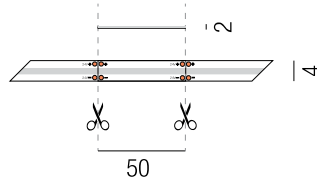

Strip 8W/m, IP20, 24VDC, white COB LED Strips

bestrombar 24VDC, max. Länge je Einspeisung 6000mm, Leiterplatten weiß, Einspeisung 1000mm am Anfang und Ende des Strips, **ohne Netzteil - Netzteile/Steuerungen ab Seite 82**

- superwarmweiß 2700K
- warmweiß 3000K