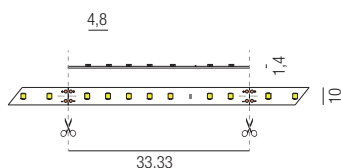

Strip 14,4W/m, IP20, 24VDC, monochrome LED Strips

bestrombar 24VDC, max. Länge je Einspeisung 6000mm, Leiterplatten weiß, Einspeisung 1500mm am Anfang und Ende des Strips, **ohne Netzteil - Netzteile/Steuerungen ab Seite 82**

- superwarmweiß 2700K
- warmweiß 3000K
- kaltweiß 4000K