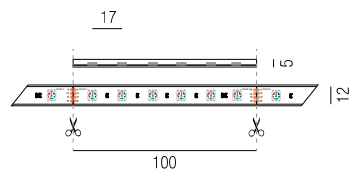

Strip 18W/m, IP20 + IP65, 24VDC, RGBSWW white COB LED Strips

bestrombar 24VDC, max. Länge je Einspeisung 6000mm, Leiterplatten weiß, Einspeisung 1500mm am Anfang und Ende des Strips, **ohne Netzteil - Netzteile/Steuerungen ab Seite 82**

RGBSWW - RGB + 2700K