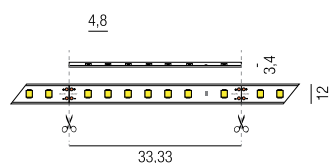

Strip 14,4W/m, IP67, 24VDC, monochrome LED Strips

bestrombar 24VDC, max. Länge je Einspeisung 6000mm, Leiterplatten weiß, Einspeisung 1500mm am Anfang und Ende des Strips, mit Vollsilikon ummantelt, **ohne Netzteil - Netzteile/Steuerungen ab Seite 82**

- superwarmweiß 2700K
- warmweiß 3000K
- kaltweiß 4000K