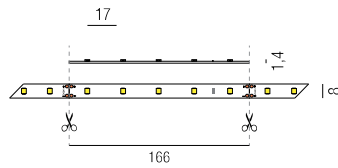

Strip 2,4W/m, IP20, 24VDC, monochrome LED Strips

bestrombar 24VDC, max. Länge je Einspeisung 24000mm, Leiterplatten weiß, Einspeisung 1500mm am Anfang und Ende des Strips, **ohne Netzteil - Netzteile/Steuerungen ab Seite 82**

- warmweiß 3000K
- kaltweiß 4200K