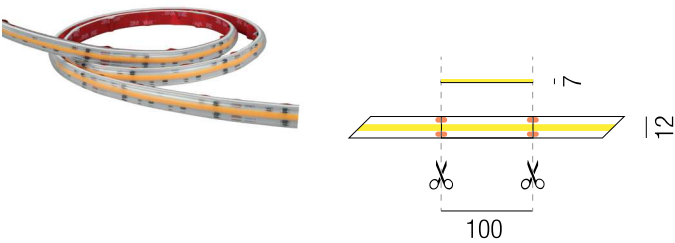

Strip 14,4W/m, IP65, 230VAC, yellow COB LED Strips

bestrombar 230VAC, max. Länge je Einspeisung 20000mm, Leiterplatten weiß, Einspeisung 1000mm am Anfang und Ende des Strips, mit Vollsilikon ummantelt

SWW - superwarmweiß 2700K
WW - warmweiß 3000K

Bestell-Nr.	Länge	Lumen	Euro
69473/600- SWW	6000mm	994lm/m	190,00
69473/600- WW	6000mm	1022lm/m	190,00
69473/2000- SWW	20000mm	994lm/m	630,00
69473/2000- WW	20000mm	1022lm/m	630,00

Strip COB 230VAC, Zubehör

Einspeisung 1000mm zum Lötén inkl. Endstück, Endstück

Einspeisung inkl. Endstück

Bestell-Nr.	Euro
ZU694/94	8,90

Endstück

Bestell-Nr.	Euro
ZU694/93	2,50