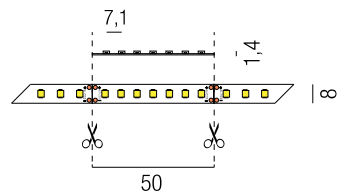

Strip 9,6W/m, IP20, 24VDC, monochrome LED Strips

bestrombar 24VDC, max. Länge je Einspeisung 6000mm, Leiterplatten weiß, Einspeisung 1500mm am Anfang und Ende des Strips, **ohne Netzteil - Netzteile/Steuerungen ab Seite 82**

- superwarmweiß 2700K
- warmweiß 3000K
- kaltweiß 4000K