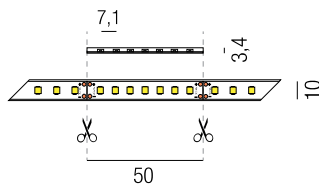

Strip 9,6W/m, IP67, 24VDC, monochrome LED Strips

bestrombar 24VDC, max. Länge je Einspeisung 6000mm, Leiterplatten weiß, Einspeisung 1500mm am Anfang und Ende des Strips, mit Vollsilikon ummantelt, **ohne Netzteil - Netzteile/Steuerungen ab Seite 82**

- superwarmweiß 2700K
- warmweiß 3000K
- kaltweiß 4000K