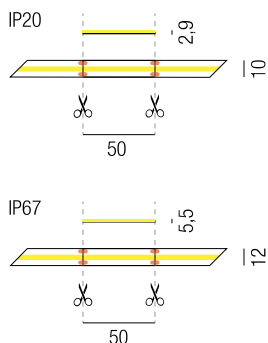

long Strip 14W/m, IP20 + IP67, 48VDC, yellow COB LED Strips

bestrombar 48VDC, max. Länge je Einspeisung 10000mm, Leiterplatten weiß, Einspeisung 1500mm am Anfang und Ende des Strips, IP67 Strip mit Vollsilkon ummantelt, **ohne Netzteil - Netzteile/Steuerungen ab Seite 82**

- superwarmweiß 2700K
- warmweiß 3000K
- kaltweiß 4000K