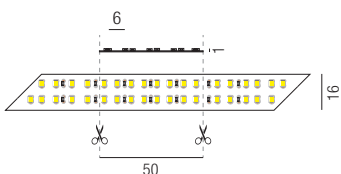

Belt 28,8W/m, IP20, 24VDC, monochrome LED Strips

bestrombar 24VDC, max. Länge je Einspeisung 5000mm, Leiterplatten weiß, Einspeisung 1500mm am Anfang und Ende des Strips, **ohne Netzteil - Netzteile/Steuerungen ab Seite 82**

- superwarmweiß 2700K
- warmweiß 3000K
- kaltweiß 4000K