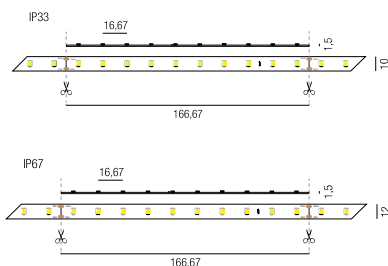

B - RGB blau

Strip 2,4W/m, IP20, 24VDC, monochrome LED Strips

bestrombar 24VDC, max. Länge je Einspeisung 24000mm, Leiterplatten weiß, Einspeisung 1500mm am Anfang und Ende des Strips, **ohne Netzteil - Netzteile/Steuerungen ab Seite 82**

Strip 9,6W/m, IP20, 24VDC, monochrome LED Strips

bestrombar 24VDC, max. Länge je Einspeisung 6000mm, Leiterplatten weiß, Einspeisung 1500mm am Anfang und Ende des Strips, **ohne Netzteil - Netzteile/Steuerungen ab Seite 82**

Strip 14,4W/m, IP20, 24VDC, monochrome LED Strips

bestrombar 24VDC, max. Länge je Einspeisung 6000mm, Leiterplatten weiß, Einspeisung 1500mm am Anfang und Ende des Strips, **ohne Netzteil - Netzteile/Steuerungen ab Seite 82**

bestrombar 24VDC, max. Länge je Einspeisung 30000mm, Leiterplatten weiß, Einspeisung 1500mm am Anfang und Ende des Strips, **ohne Netzteil - Netzteile/Steuerungen ab Seite 82**

-  - superwarmweiß 2700K
-  - warmweiß 3000K