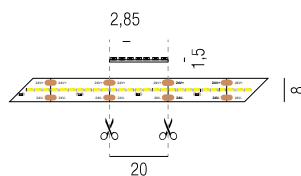

black Strip 14,4W/m, IP20, 24VDC, 1125lm/m, 2700K, monochromer LED Strip

bestrombar 24VDC, max. Länge je Einspeisung 6000mm, Leiterplatten schwarz, Einspeisung 1500mm am Anfang und Ende des Strips, **ohne Netzteil - Netzteile/Steuerungen ab Seite 82**

- superwarmweiß 2700K

24VDC

Bestell-Nr.	Länge	Lumen	Euro
69316/600-	6000mm	1125lm/m	173,20