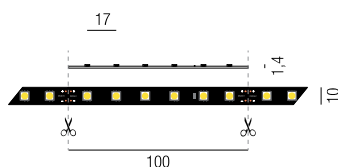

biegsamer Strip 4,8W/m, IP20, 24VDC, 445lm/m, 3000K, monochromer LED Strip

bestrombar 24VDC, max. Länge je Einspeisung 6000mm, Leiterplatten weiß, Einspeisung 1500mm am Anfang und Ende des Strips, **ohne Netzteil - Netzteile/Steuerungen ab Seite 82**

- warmweiß 3000K

24VDC

Bestell-Nr.	Länge	Lumen	Euro
69135/600-	6000mm	445lm/m	119,50

minicut Strip 9,6W/m, IP33, 24VDC, monochrome LED Strips

bestrombar 24VDC, max. Länge je Einspeisung 6000mm, Leiterplatten weiß, Einspeisung 1500mm am Anfang und Ende des Strips, **ohne Netzteil - Netzteile/Steuerungen ab Seite 82**

- superwarmweiß 2700K
- warmweiß 3000K
- kaltweiß 4000K

24VDC

Bestell-Nr.	Länge	Lumen	Euro
69440/300-	3000mm	675lm/m	79,90
69440/300-	3000mm	710lm/m	79,90
69440/300-	3000mm	740lm/m	79,90
69440/600-	6000mm	675lm/m	159,80
69440/600-	6000mm	710lm/m	159,80
69440/600-	6000mm	740lm/m	159,80

black Strip 14,4W/m, IP20, 24VDC, 1125lm/m, 2700K, monochromer LED Strip

bestrombar 24VDC, max. Länge je Einspeisung 6000mm, Leiterplatten schwarz, Einspeisung 1500mm am Anfang und Ende des Strips, **ohne Netzteil - Netzteile/Steuerungen ab Seite 82**

- superwarmweiß 2700K

24VDC

Bestell-Nr.	Länge	Lumen	Euro
69316/600-	6000mm	1125lm/m	173,20