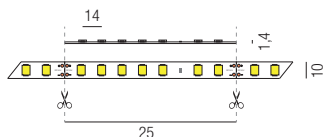

Strip 19,2W/m, IP20, 24VDC, monochrome LED Strips

bestrombar 24VDC, max. Länge je Einspeisung 6000mm, Leiterplatten weiß, Einspeisung 1500mm am Anfang und Ende des Strips, **ohne Netzteil - Netzteile/Steuerungen ab Seite 82**

- superwarmweiß 2700K
- warmweiß 3000K
- kaltweiß 4000K