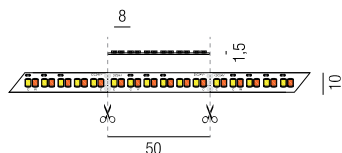

ultralong Strip 4,6W/m, IP33 + IP67, 24VDC, monochrome LED Strips

bestrombar 24VDC, max. Länge je Einspeisung 30000mm, Leiterplatten weiß, Einspeisung 1500mm am Anfang und Ende des Strips, **ohne Netzteil - Netzteile/Steuerungen ab Seite 82**

- superwarmweiß 2700K
- warmweiß 3000K

24VDC

Bestell-Nr.	Länge	Lumen	Euro
IP 33			
69445/3000-	30000mm	375lm/m	385,00
69445/3000-	30000mm	385lm/m	385,00
IP 67			
69465/3000-	30000mm	375lm/m	620,00
69465/3000-	30000mm	385lm/m	620,00

tunable white Strip 15W/m, IP20, 24VDC, 1350lm/m, 2700K-6500K, tunable white LED Strip

bestrombar 24VDC, max. Länge je Einspeisung 5000mm, Leiterplatten weiß, Einspeisung 1500mm am Anfang und Ende des Strips, Leistung MIX 15W/m, WW 14W/m, CW 14W/m, **ohne Netzteil - Netzteile/Steuerungen ab Seite 82**

- tunable white 2700K-6500K

24VDC

Bestell-Nr.	Länge	Lumen	Euro
69417/500-	5000mm	1350lm/m	144,50

long Strip 14W/m, IP20 + IP67, 48VDC, yellow COB LED Strips

bestrombar 48VDC, max. Länge je Einspeisung 10000mm, Leiterplatten weiß, Einspeisung 1500mm am Anfang und Ende des Strips, IP67 Strip mit Vollsilkon ummantelt, **ohne Netzteil - Netzteile/Steuerungen ab Seite 82**

- superwarmweiß 2700K
- warmweiß 3000K
- kaltweiß 4000K

48VDC

Bestell-Nr.	Länge	Lumen	Euro
IP 20			
69414/1000-	10000mm	1162lm/m	174,50
69414/1000-	10000mm	1190lm/m	174,50
69414/1000-	10000mm	1344lm/m	174,50
IP 67			
69415/1000-	10000mm	1106lm/m	278,50
69415/1000-	10000mm	1134lm/m	278,50
69415/1000-	10000mm	1274lm/m	278,50