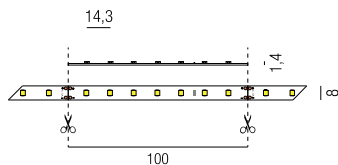

B - RGB blau

Strip 2,4W/m, IP20, 24VDC, monochrome LED Strips

bestrombar 24VDC, max. Länge je Einspeisung 24000mm, Leiterplatten weiß, Einspeisung 1500mm am Anfang und Ende des Strips, **ohne Netzteil - Netzteile/Steuerungen ab Seite 82**

bestrombar 24VDC, max. Länge je Einspeisung 10000mm, Leiterplatten weiß, Einspeisung 1500mm am Anfang und Ende des Strips, **ohne Netzteil - Netzteile/Steuerungen ab Seite 82**

- superwarmweiß 2700K
- warmweiß 3000K
- kaltweiß 4000K

Strip 9,6W/m, IP20, 24VDC, monochrome LED Strips

bestrombar 24VDC, max. Länge je Einspeisung 6000mm, Leiterplatten weiß, Einspeisung 1500mm am Anfang und Ende des Strips, **ohne Netzteil - Netzteile/Steuerungen ab Seite 82**

Strip 14,4W/m, IP20, 24VDC, monochrome LED Strips

bestrombar 24VDC, max. Länge je Einspeisung 6000mm, Leiterplatten weiß, Einspeisung 1500mm am Anfang und Ende des Strips, **ohne Netzteil - Netzteile/Steuerungen ab Seite 82**