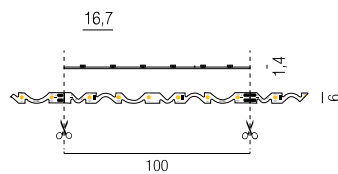

biegsamer Strip 4,8W/m, IP20, 24VDC, 445lm/m, 3000K, monochromer LED Strip

bestrombar 24VDC, max. Länge je Einspeisung 6000mm, Leiterplatten weiß, Einspeisung 1500mm am Anfang und Ende des Strips, **ohne Netzteil - Netzteile/Steuerungen ab Seite 82**

- warmweiß 3000K

24VDC

Bestell-Nr.	Länge	Lumen	Euro
69135/600-	6000mm	445lm/m	119,50

minicut Strip 9,6W/m, IP33, 24VDC, monochrome LED Strips

bestrombar 24VDC, max. Länge je Einspeisung 6000mm, Leiterplatten weiß, Einspeisung 1500mm am Anfang und Ende des Strips, **ohne Netzteil - Netzteile/Steuerungen ab Seite 82**

- superwarmweiß 2700K
- warmweiß 3000K
- kaltweiß 4000K

24VDC

Bestell-Nr.	Länge	Lumen	Euro
69440/300-	3000mm	675lm/m	79,90
69440/300-	3000mm	710lm/m	79,90
69440/300-	3000mm	740lm/m	79,90
69440/600-	6000mm	675lm/m	159,80
69440/600-	6000mm	710lm/m	159,80
69440/600-	6000mm	740lm/m	159,80