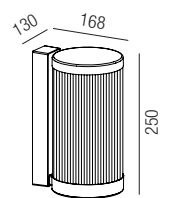

**Ribbed, 1x E27 LED 9W**

Aluminium schwarz, weiß oder sand, Diffusor transparent gerippt

A-G

Bestell-Nr.	Farbauswahl angeben	Euro
86260/13-	<input checked="" type="checkbox"/> S <input checked="" type="checkbox"/> W <input checked="" type="checkbox"/> SMD	52,50

**Ribbed, 1x E27 LED 9W**

Aluminium schwarz, weiß oder sand, Diffusor transparent gerippt

A-G

Bestell-Nr.	Farbauswahl angeben	Euro
86280/25-	<input checked="" type="checkbox"/> S <input checked="" type="checkbox"/> W <input checked="" type="checkbox"/> SMD	69,50

**Ribbed, 1x E27 LED 9W**

Aluminium schwarz, weiß oder sand, Diffusor transparent gerippt

A-G

Bestell-Nr.	Farbauswahl angeben	Euro
86290/80-	<input checked="" type="checkbox"/> S <input checked="" type="checkbox"/> W <input checked="" type="checkbox"/> SMD	116,50