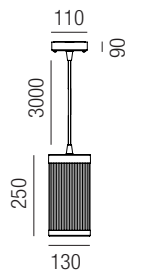

**Ribbed, 1x E27 LED 9W**

Aluminium schwarz, weiß oder sand, Diffusor transparent gerippt

A-G

Bestell-Nr.	Farbauswahl angeben	Euro
86260/13-	<input checked="" type="checkbox"/> S <input checked="" type="checkbox"/> W <input checked="" type="checkbox"/> SMD	52,50

**Ribbed, 1x E27 LED 9W**

Aluminium schwarz, weiß oder sand, Diffusor transparent gerippt

A-G

Bestell-Nr.	Farbauswahl angeben	Euro
86280/25-	<input checked="" type="checkbox"/> S <input checked="" type="checkbox"/> W <input checked="" type="checkbox"/> SMD	69,50

**Ribbed, 1x E27 LED 9W**

Aluminium schwarz, weiß oder sand, Diffusor transparent gerippt

A-G

Bestell-Nr.	Farbauswahl angeben	Euro
86290/80-	<input checked="" type="checkbox"/> S <input checked="" type="checkbox"/> W <input checked="" type="checkbox"/> SMD	116,50