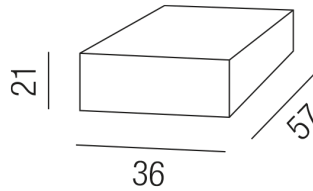

### Beschreibung

Mod CASAMBI

Leuchtenmodul 24V 4 Kanal

144 W/L72,6xB30xH18mm

Anschluss 230V Wechselspannung, Schutzklasse III - Elektrische Isolierungsklasse (IEC), Schutzart IP20, Anwendung im Innenbereich, Installation an der Wand, Decke oder auf dem Boden, Leuchte geeignet für die Montage auf entflammaren Oberflächen, Betriebsgeräte schaltbar (nicht dimmbar)