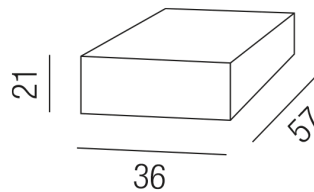

Produktdatenblatt

CASAMBI 43LED/481

Beschreibung

Mod CASAMBI

Leuchtenmodul 24V 4 Kanal

144 W

Anschluss 230V Wechselspannung, Schutzklasse III - Elektrische Isolierungsklasse (IEC), Schutzart IP20, Anwendung im Innenbereich, Installation an der Wand, Decke oder auf dem Boden, Leuchte geeignet für die Montage auf entflammaren Oberflächen, Betriebsgeräte schaltbar (nicht dimmbar)