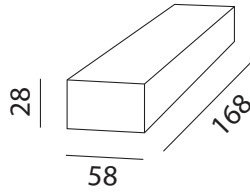

### + 1 Zonen Wandinbaucontroller RGB/RGBW

Ausgangssignal DMX 512, Dimmen 0-100%, Farbwechsel, Reichweite 50m, Eingangsspannung 12-24VDC, Glasabdeckung weiß

Bestell-Nr. Euro  
43LED/540-W