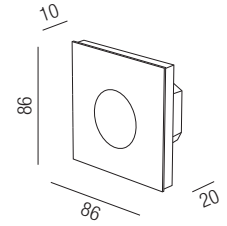

### + 1 Zonen Wandinbaucontroller RGB/RGBW

Ausgangssignal DMX 512, Dimmen 0-100%, Farbwechsel, Reichweite 50m, Eingangsspannung 12-24VDC, Glasabdeckung weiß

Bestell-Nr. Euro  
43LED/540-W