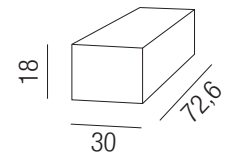

DMX Empfänger RGB/RGBW Konstantspannung, 4x 8A

DMX Empfänger

Bestell-Nr. Euro
43LED/545

+ 1 Zonen Wandinbaucontroller RGB/RGBW

Ausgangssignal DMX 512, Dimmen 0-100%, Farbwechsel, Reichweite 50m, Eingangsspannung 12-24VDC, Glasabdeckung weiß

Bestell-Nr. Euro
43LED/540-W

DALI Empfänger RGB/RGBW Konstantspannung, 4x 8A

ansteuerbar über DALI Signal

Bestell-Nr. Euro
43LED/581

Casambi Funk Modul 4 Kanal

steuerbar über Casambi App, 4 PWM-Ausgänge

Bestell-Nr. Euro
43LED/481

4 Zonen Wandanbausteuerung Casambi

Dimmen 0-100%, Reichweite 60m, inkl. Batterie CR2430, schwarz oder weiß

S - schwarz glänzend
W - weiß glänzend

Bestell-Nr. Farbauswahl angeben Euro
43LED/483- **S** **W**