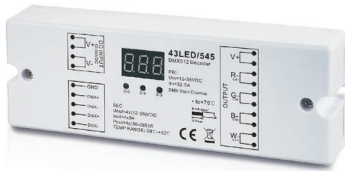

### DMX Empfänger RGB/RGBW Konstantspannung, 4x 8A

DMX Empfänger

Bestell-Nr. Euro  
43LED/545

### + 1 Zonen Wandinbaucontroller RGB/RGBW

Ausgangssignal DMX 512, Dimmen 0-100%, Farbwechsel, Reichweite 50m, Eingangsspannung 12-24VDC, Glasabdeckung weiß

Bestell-Nr. Euro  
43LED/540-W

### DALI Empfänger RGB/RGBW Konstantspannung, 4x 8A

ansteuerbar über DALI Signal

Bestell-Nr. Euro  
43LED/581

### Casambi Funk Modul 4 Kanal

steuerbar über Casambi App, 4 PWM-Ausgänge

Bestell-Nr. Euro  
43LED/481