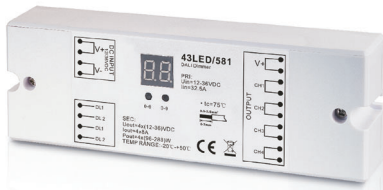

### DMX Empfänger RGB/RGBW Konstantspannung, 4x 8A

DMX Empfänger

Bestell-Nr. Euro  
43LED/545

### + 1 Zonen Wandinbaucontroller RGB/RGBW

Ausgangssignal DMX 512, Dimmen 0-100%, Farbwechsel, Reichweite 50m, Eingangsspannung 12-24VDC, Glasabdeckung weiß

Bestell-Nr. Euro  
43LED/540-W

### DALI Empfänger RGB/RGBW Konstantspannung, 4x 8A

ansteuerbar über DALI Signal

Bestell-Nr. Euro  
43LED/581

### Casambi Funk Modul 4 Kanal

steuerbar über Casambi App, 4 PWM-Ausgänge

Bestell-Nr. Euro  
43LED/481