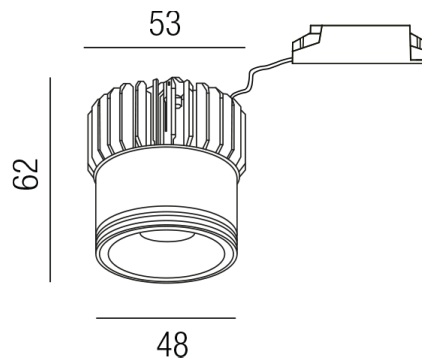

Produktdatenblatt

ZUPOLY ZU548/67TRI-DTW

Beschreibung

SET POLY - Einsatz mit Driver

6W 1800-3000K 450lm CRI >90 30°

Front Ø49/Kühl Ø53/H62mm

komplett mit NT 350mA TRIAC dim

Schutzklasse III - Elektrische Isolierungsklasse (IEC), Schutzart IP20, Anwendung im Innenbereich, Installation an der Decke, 1 seitiger Lichtaustritt - down breitstrahlend, Abstrahlwinkel 30°, Leuchte geeignet für die Montage auf entflammaren Oberflächen, Netzteil angebaut oder steckbar, Konstantstrom 350mA, Betriebsgerät TRIAC dimmbar, Farbwiedergabeindex CRI >90, Farbverlauf von 1800K bis 3000K, Energieeffizienzklasse, E, CE-Kennzeichnung