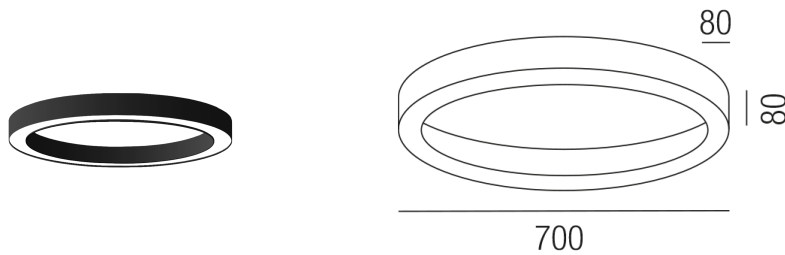

Produktdatenblatt

BELLAI 82421/70DALI-SSWW

Beschreibung

DL BELLAI - IP54

Alu schwarz matt/Direktlicht/Diffuser opal

LED 50W 2700K 3697lm CRI>90

dm700/H80mm/DALI dimmbar

Anschluss 230V Wechselspannung, Schutzklasse I - Elektrische Isolierungsklasse (IEC), Schutzart IP54, Anwendung im Innen- und Außenbereich, Installation an der Decke, 1 seitiger Lichtaustritt - down breitstrahlend, Leuchte geeignet für die Montage auf entflammaren Oberflächen, Netzteil integriert, Betriebsgerät SWITCH & DALI dimmbar, Farbwiedergabeindex CRI >90, Blendungsbewertung UGR <22, Farbtemperatur von superwarmweiß 2700K, Energieeffizienzklasse, G, CE-Kennzeichnung