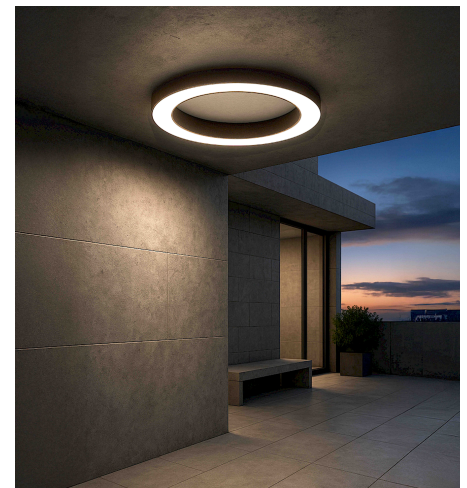

Projektbilder - Zusatzbilder - Detailbilder

Technische Änderungen vorbehalten, druck-, scan- und kalibrierungsbedingt sind Farbabweichungen möglich.