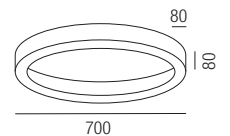

Oberflächen
S - schwarz matt
W - weiß matt

Lichtfarben
SWW - superwarmweiß 2700K
WW - warmweiß 3000K

Bellai, LED 50W

Aluminium, Diffusor opal

230VAC

Bestell-Nr.	Farbauswahl ang.	Lumen	Euro
82410/70DALI-	S W + SWW	3697lm	2426,10
82410/70DALI-	S W + WW	3810lm	2426,10

Bellai, LED 50W

Aluminium, Diffusor opal

230VAC

Bestell-Nr.	Farbauswahl ang.	Lumen	Euro
82421/70DALI-	S W + SWW	3697lm	2369,80
82421/70DALI-	S W + WW	3810lm	2369,80

Bellai, LED 65W

Aluminium, Diffusor opal

230VAC

Bestell-Nr.	Farbauswahl ang.	Lumen	Euro
82410/95DALI-	S W + SWW	5013lm	3022,00
82410/95DALI-	S W + WW	5168lm	3022,00

Bellai, LED 65W

Aluminium, Diffusor opal

230VAC

Bestell-Nr.	Farbauswahl ang.	Lumen	Euro
82421/95DALI-	S W + SWW	5013lm	2928,60
82421/95DALI-	S W + WW	5168lm	2928,60