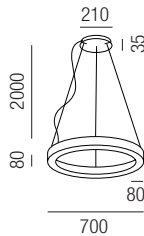

Oberflächen
S - schwarz matt
W - weiß matt

Lichtfarben
SWW - superwarmweiß 2700K
WW - warmweiß 3000K

Bellai, LED 50W

Aluminium, Diffusor opal

230VAC

Bestell-Nr.	Farbauswahl ang.	Lumen	Euro
82410/70DALI-	S W + SWW	3697lm	2426,10
82410/70DALI-	S W + WW	3810lm	2426,10

230VAC

Bestell-Nr.	Farbauswahl ang.	Lumen	Euro
82410/95DALI-	S W + SWW	5013lm	3022,00
82410/95DALI-	S W + WW	5168lm	3022,00

Bellai, LED 65W

Aluminium, Diffusor opal

230VAC

Bestell-Nr.	Farbauswahl ang.	Lumen	Euro
82421/95DALI-	S W + SWW	5013lm	2928,60
82421/95DALI-	S W + WW	5168lm	2928,60