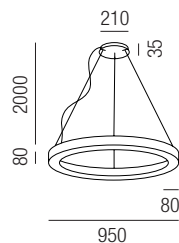

Oberflächen
S - schwarz matt
W - weiß matt

Lichtfarben
SWW - superwarmweiß 2700K
WW - warmweiß 3000K

Bellai, LED 50W

Aluminium, Diffusor opal

230VAC

Bestell-Nr.	Farbauswahl ang.	Lumen	Euro
82410/70DALI-	S W + SWW	3697lm	2426,10
82410/70DALI-	S W + WW	3810lm	2426,10

Bellai, LED 50W

Aluminium, Diffusor opal

230VAC

Bestell-Nr.	Farbauswahl ang.	Lumen	Euro
82421/70DALI-	S W + SWW	3697lm	2369,80
82421/70DALI-	S W + WW	3810lm	2369,80

Bellai, LED 65W

Aluminium, Diffusor opal

230VAC

Bestell-Nr.	Farbauswahl ang.	Lumen	Euro
82410/95DALI-	S W + SWW	5013lm	3022,00
82410/95DALI-	S W + WW	5168lm	3022,00

Bellai, LED 65W

Aluminium, Diffusor opal

230VAC

Bestell-Nr.	Farbauswahl ang.	Lumen	Euro
82421/95DALI-	S W + SWW	5013lm	2928,60
82421/95DALI-	S W + WW	5168lm	2928,60