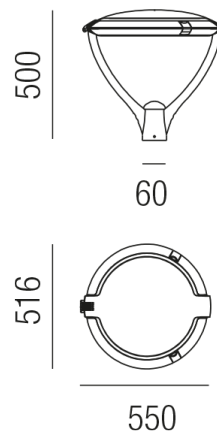

Produktdatenblatt

DISCOVERY 80686/50-WW

Beschreibung

Kopf DISCOVERY - IP66

Alu anthrazit/Diffuser gehärtetes flaches Glas

LED 55,4W 3000K 6016lm CRI >70

dm516/H500mm/DALI dimmbar

Anschluss 230V Wechselspannung, Schutzklasse II - Elektrische Isolierungsklasse (IEC), Schutzart IP66, Anwendung im Außenbereich, Installation auf dem Boden, 1 seitiger Lichtaustritt - down breitstrahlend, Leuchte geeignet für die Montage auf entflammaren Oberflächen, Netzteil integriert, Betriebsgerät DALI dimmbar, Farbwiedergabeindex CRI >70, Farbtemperatur von warmweiß 3000K, Farbtemperatur von kaltweiß 4000K, Energieeffizienzklasse, E, CE-Kennzeichnung

Projektbilder - Zusatzbilder - Detailbilder

Technische Änderungen vorbehalten, druck-, scan- und kalibrierungsbedingt sind Farbabweichungen möglich.