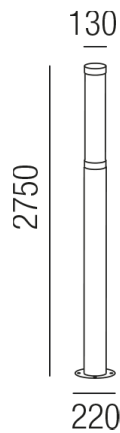

Produktdatenblatt

LYON 87655/275DALI-ALU

Beschreibung

SL LYON 275 - 3CCT

Alu alugrau/Diffusor PC opal

LED 55W CRI>80/NT Dali switch

2,7K(4899lm) 3,2K(4741lm) 4K(4883lm)

dm13/H2750/Bodenplatte 220mm

Anschluss 230V Wechselspannung, Schutzklasse I - Elektrische Isolierungsklasse (IEC), Schutzart IP65, Anwendung im Außenbereich, Installation auf dem Boden, 4 seitiger Lichtaustritt - Rundumlicht (in alle Richtungen), Leuchte geeignet für die Montage auf entflammaren Oberflächen, Netzteil integriert, Betriebsgerät SWITCH & DALI dimmbar, Farbwiedergabeindex CRI >80, Energieeffizienzklasse, F, CE-Kennzeichnung, integrierter Colorswitch 3 Lichtfarben einstellbar - 2700K, 3200K, 4000K