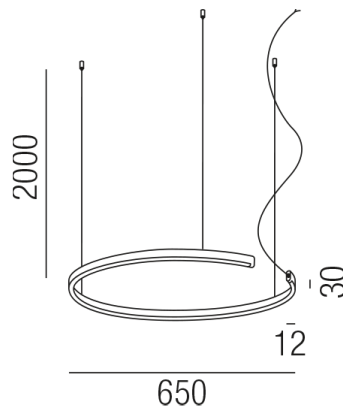

Produktdatenblatt

LEGGERA 82400/65-WWW

Beschreibung

HL LEGGERA - IP54 - 24V

Alu weiß matt/Direktlicht/Diffuser opal

LED 35W 3000K 1740lm CRI>90

dm650/H30mm/GH2000mm/ohne Netzteil

Anschluss 24V Gleichspannung, Schutzklasse III - Elektrische Isolierungsklasse (IEC), Schutzart IP54, Anwendung im Innen- und Außenbereich, Installation an der Decke, 1 seitiger Lichtaustritt - down breitstrahlend, Leuchte geeignet für die Montage auf entflammaren Oberflächen, Lieferung ohne Netzteil, Farbwiedergabeindex CRI >90, Blendungsbewertung UGR <22, Farbtemperatur von warmweiß 3000K, Energieeffizienzklasse, G, CE-Kennzeichnung

Projektbilder - Zusatzbilder - Detailbilder

Technische Änderungen vorbehalten, druck-, scan- und kalibrierungsbedingt sind Farbabweichungen möglich.