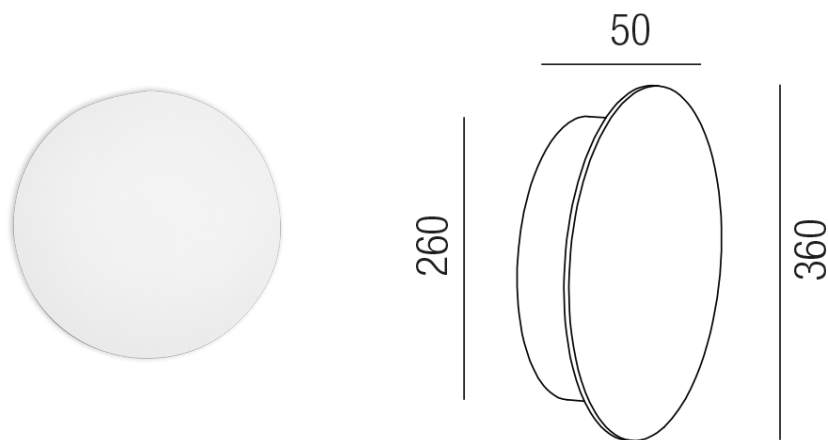

Produktdatenblatt

OVERLAP 34820/36-W

Beschreibung

WL/DL OVERLAP

rund/weiß/Diffuser Acryl

dm360/H-AL50mm/Netzteil schaltbar

LED 12V 12W/3000K 453lm CRI >80

Anschluss 230V Wechselspannung, Schutzklasse I - Elektrische Isolierungsklasse (IEC), Anwendung im Innenbereich, Installation an der Wand oder Decke, 4 seitiger Lichtaustritt - Rundumlicht (in alle Richtungen), Netzteil integriert, 12V Konstantspannung, Betriebsgeräte schaltbar (nicht dimmbar), Farbwiedergabeindex CRI >80, Farbtemperatur von warmweiß 3000K, Energieeffizienzklasse, G, CE-Kennzeichnung