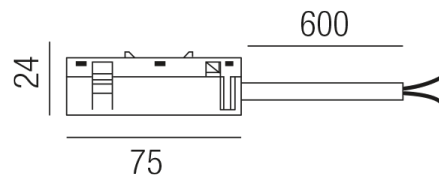

Produktdatenblatt

ARTALIS48 64950-S

Beschreibung

ZUB ARTALIS 48VDC
Endeinspeiser schwarz
75x24/Kabellänge 600mm
CE-Kennzeichnung