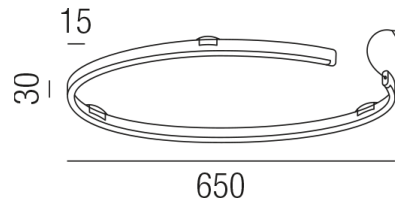

Produktdatenblatt

LEGGERA 82420/65-SSWW

Beschreibung

DL LEGGERA - IP54 - 24V

Alu schwarz matt/Direktlicht/Diffuser opal

LED 35W 2700K 1688lm CRI>90

dm650/H30mm/ohne Netzteil

Anschluss 24V Gleichspannung, Schutzklasse III - Elektrische Isolierungsklasse (IEC), Schutzart IP54, Anwendung im Innen- und Außenbereich, Installation an der Decke, 1 seitiger Lichtaustritt - down breitstrahlend, Leuchte geeignet für die Montage auf entflammaren Oberflächen, Lieferung ohne Netzteil, Farbwiedergabeindex CRI >90, Blendungsbewertung UGR <22, Farbtemperatur von superwarmweiß 2700K, Energieeffizienzklasse, A - G, CE-Kennzeichnung

Projektbilder - Zusatzbilder - Detailbilder

Technische Änderungen vorbehalten, druck-, scan- und kalibrierungsbedingt sind Farbabweichungen möglich.