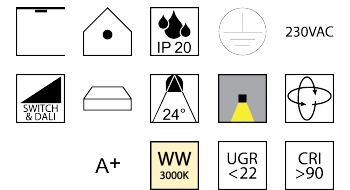

### Beschreibung

DL OPERA

schwarz matt/schwenkbar

LED 2x 7W 3000K 1360lm CRI >90

220x120/GH100mm/Netzteil DALI dimmbar

Anschluss 230V Wechselspannung, Schutzklasse I - Elektrische Isolierungsklasse (IEC), Schutzart IP20, Anwendung im Innenbereich, Installation an der Decke, drehbar und schwenkbar, 1 seitiger Lichtaustritt - down mediumstrahlend, Abstrahlwinkel 24°, Netzteil integriert, Betriebsgerät SWITCH & DALI dimmbar, Farbwiedergabeindex CRI >90, Blendungsbewertung UGR <22, Farbtemperatur von warmweiß 3000K, Energieeffizienzklasse, A+