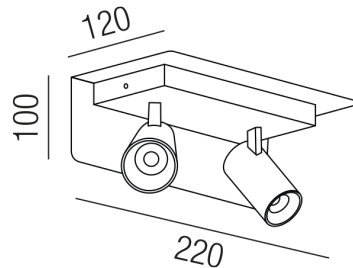

### Beschreibung

DL OPERA

schwarz matt/schwenkbar

LED 2x 7W 3000K 1360lm CRI >90

220x120/GH100mm/Netzteil DALI dimmbar

Anschluss 230V Wechselspannung, Schutzklasse I - Elektrische Isolierungsklasse (IEC), Schutzart IP20, Anwendung im Innenbereich, Installation an der Decke, drehbar und schwenkbar, 1 seitiger Lichtaustritt - down mediumstrahlend, Abstrahlwinkel 24°, Netzteil integriert, Betriebsgerät SWITCH & DALI dimmbar, Farbwiedergabeindex CRI >90, Blendungsbewertung UGR <22, Farbtemperatur von warmweiß 3000K, Energieeffizienzklasse, A+