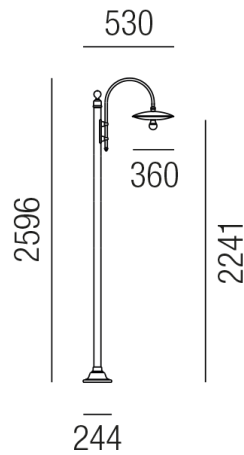

Produktdatenblatt

NOSTALGIE 91850/244-A

Beschreibung

STL NOSTALGIE

1fl/eisengrau/Teller opal

dm36/H244/B72/1xE27 70W

Anschluss 230V Wechselspannung, Schutzklasse I - Elektrische Isolierungsklasse (IEC), Schutzart IP23, Anwendung im Innen- und Außenbereich, Installation auf dem Boden, 3 seitiger Lichtaustritt - down breitstrahlend, seitlich breitstrahlend, Leuchte geeignet für die Montage auf entflammaren Oberflächen, Energieeffizienzklasse, A++ - D