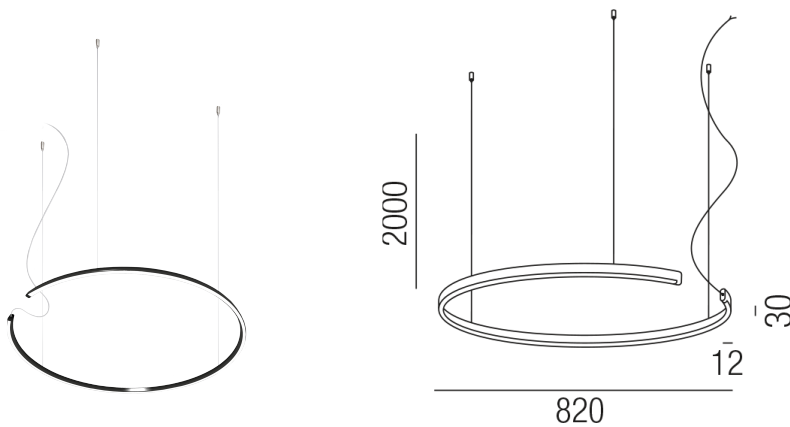

Produktdatenblatt

LEGGERA 82400/82-SWW

Beschreibung

HL LEGGERA - IP54 - 24V

Alu schwarz matt/Direktlicht/Diffuser opal

LED 48W 3000K 2580lm CRI>90

dm820/H30mm/GH2000mm/ohne Netzteil

Anschluss 24V Gleichspannung, Schutzklasse III - Elektrische Isolierungsklasse (IEC), Schutzart IP54, Anwendung im Innen- und Außenbereich, Installation an der Decke, 1 seitiger Lichtaustritt - down breitstrahlend, Leuchte geeignet für die Montage auf entflammaren Oberflächen, Lieferung ohne Netzteil, Farbwiedergabeindex CRI >90, Blendungsbewertung UGR <22, Farbtemperatur von warmweiß 3000K, Energieeffizienzklasse, G, CE-Kennzeichnung